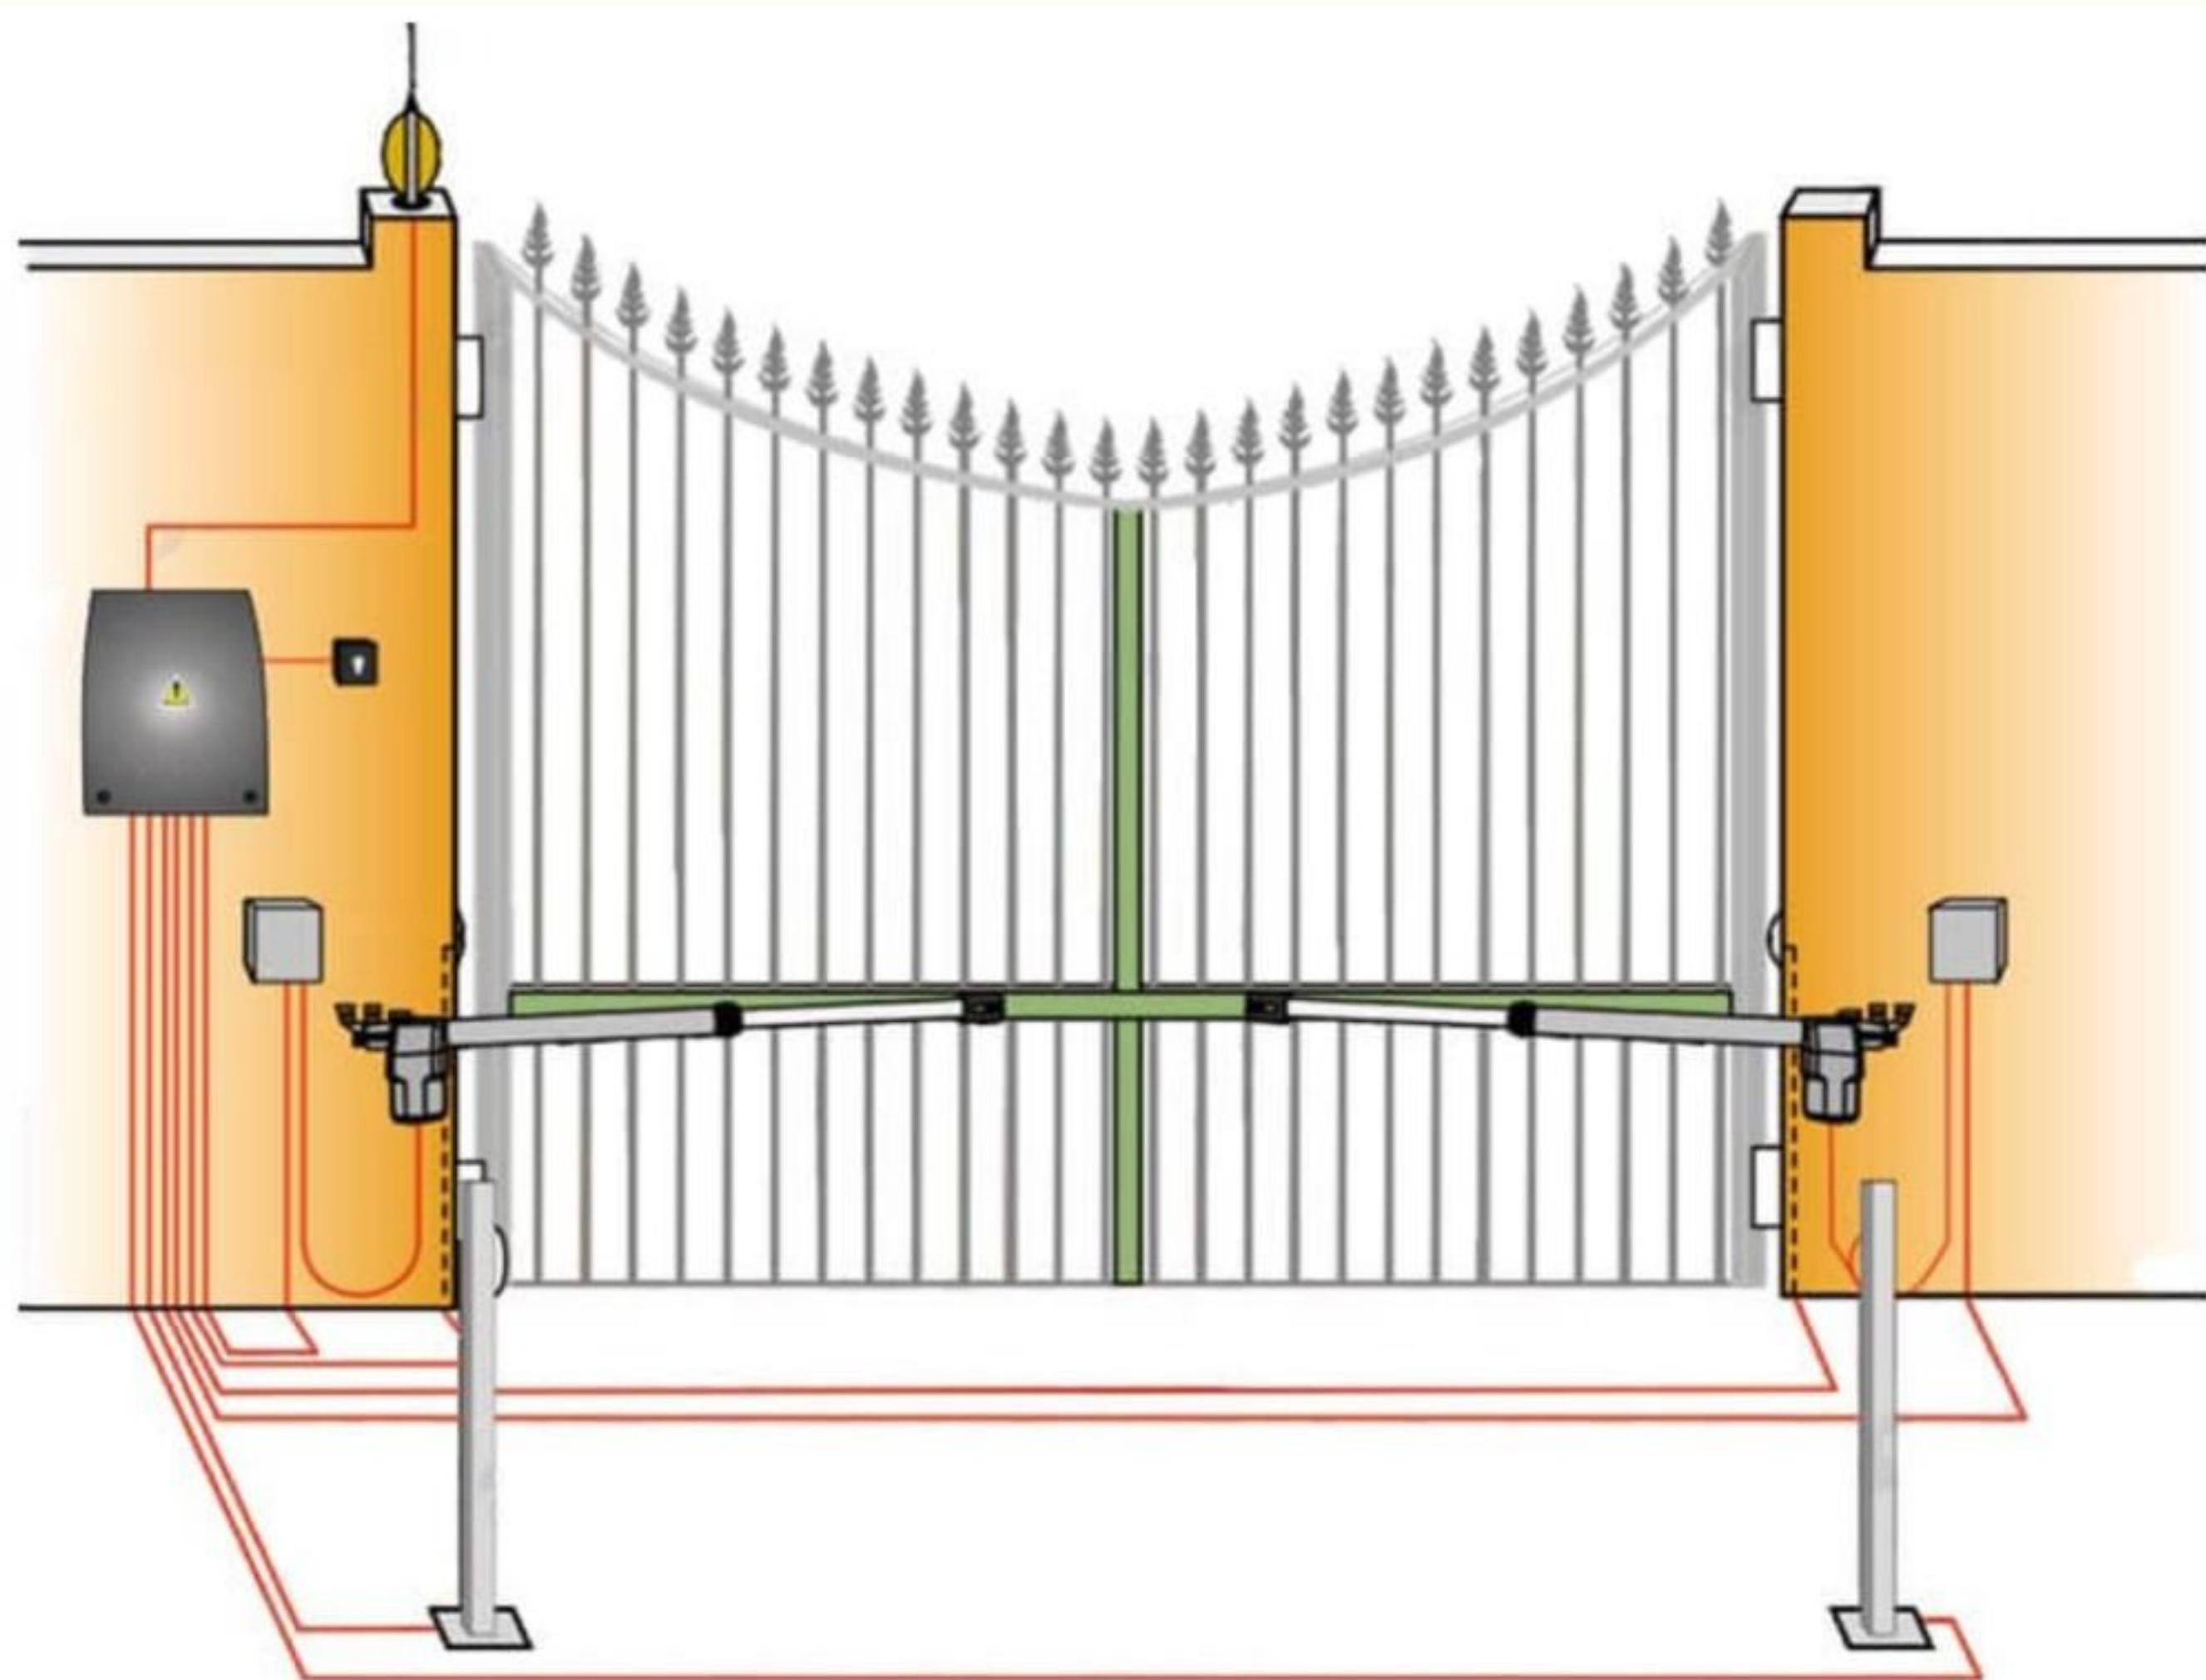

Simaran Swing Gate

- نوع محصول: جک بازویی، دربازکن، جک دو لنگه درب پارکینگ
- کشور سازنده: ایران
- کاربری جکها: بازویی
- نوع جکها: الکترومکانیک
- ولتاژ: ۲۳۰ ولت
- فرکانس: ۵۰ هرتز
- قابلیت دو زمانه: دارد
- نیاز به قفل برقی: ندارد
- قدرت موتور: ۲۸۰ وات
- زاویه چرخش: ۱۱۰ درجه
- جریان مصرفی: ۱.۲ آمپر
- اتصال به گیت تردد: دارد
- گارانتی ۲۴ ماهه سیماران
- خازن راه انداز: میکروفاراد $8\mu F \sim AC$
- حداکثر طول هر لنگه: ۲.۷۵ متر
- حداکثر وزن هر لنگه: ۲۶۰ کیلوگرم
- حداکثر وزن قابل تحمل درب: ۵۲۰ کیلوگرم

جک بازویی مدل فراز 4M سیماران

اطلاعات تماس

09352474729

www.citybargh.com

info@citybargh.com

تهران، لاله زار نو، ساختمان مرکزی تجاری
ایرانیان، طبقه همکف، واحد 51

Order No: Faraz 4M

Simaran Swing Gate

تجهيزات جانبی جک پارکینگ فراز:

- دو عدد خازن AC (8uF)
- دفترچه راهنمای + کارت گارانتی
- یک عدد مرکز کنترل Q70-2A به همراه ترانس 21V
- چراغ اخطار یا چشمک زن (برای اطلاع هنگام باز شدن درب)
- تکیه گاه های بازوها و متعلقات آن: برای نصب بازوها بر روی درب
- دو عدد ریموت سیماران: برای اتصال به مدار فرمان و ارسال دستور باز و یا بسته شدن
- دو عدد فتوسل فلاشردار سیماران: برای ایمنی و محافظت از اجسامی که در بین درب قرار می گیرند