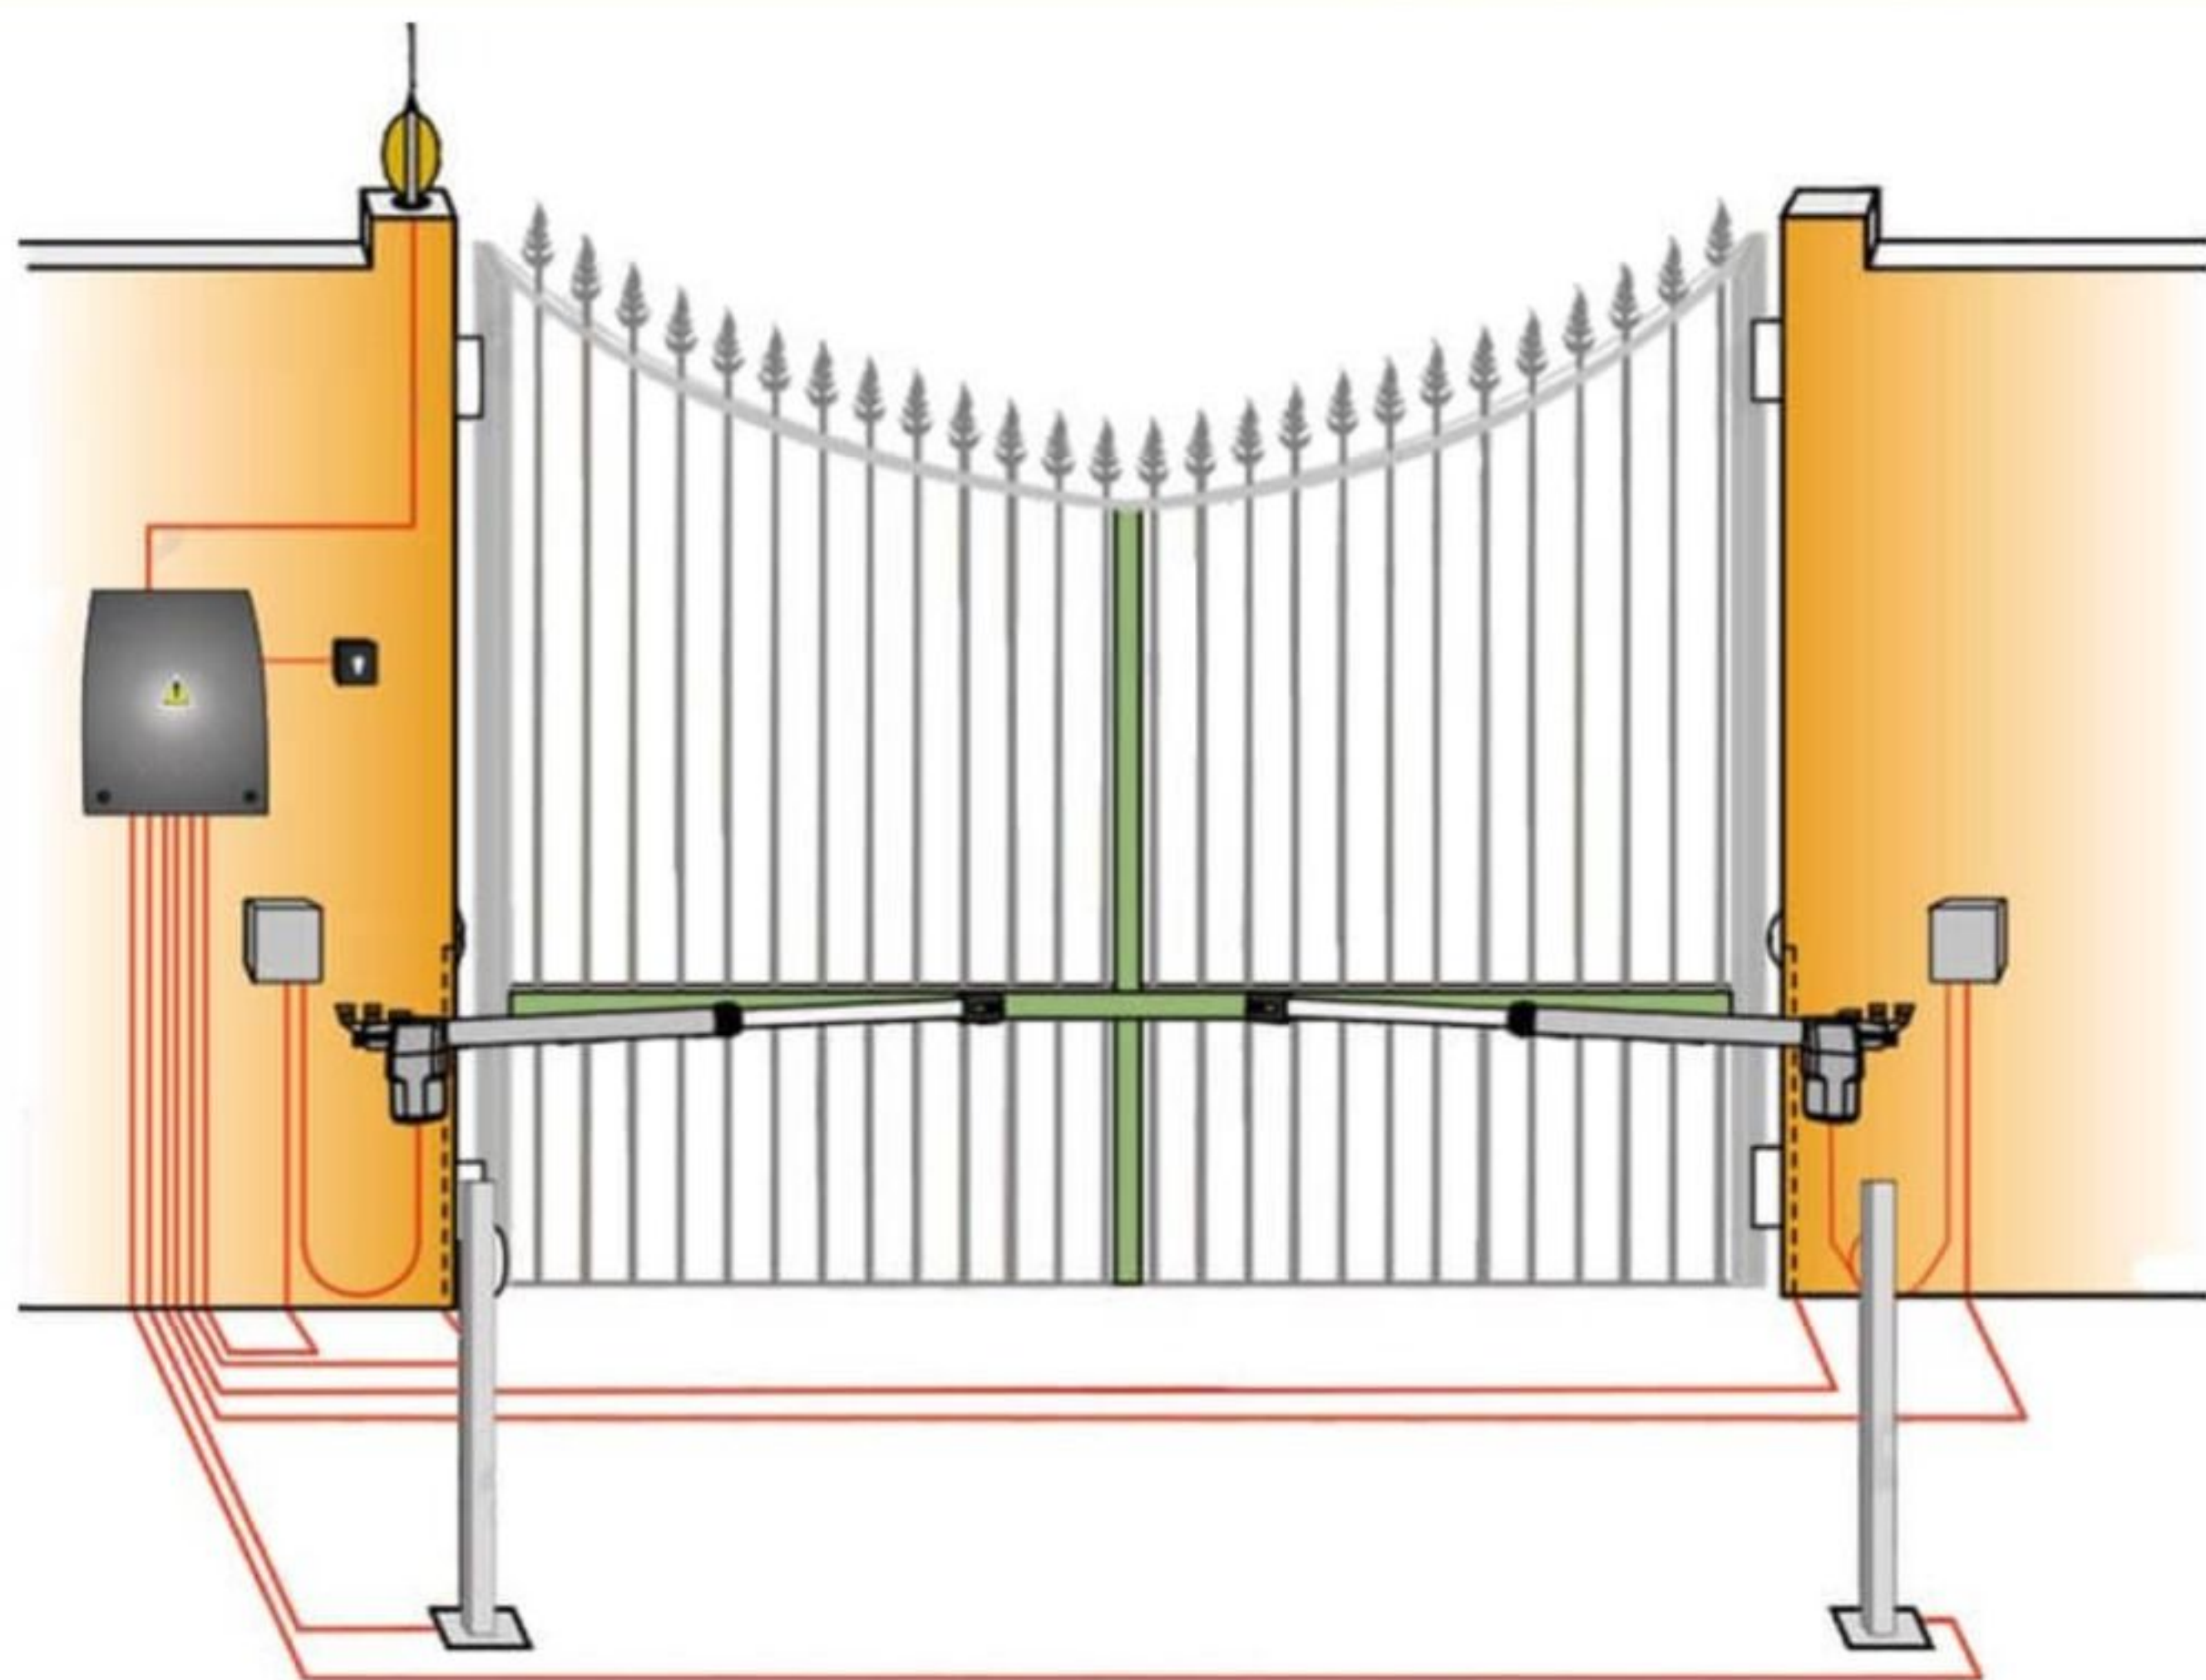

## Simaran Swing Gate

- نوع محصول: جک بازویی، دربازکن، جک دو لنگه درب پارکینگ
- فست کلوز
- کشور سازنده: ایران
- کاربری جکها: بازویی
- نوع جکها: الکترومکانیک
- ولتاژ: 230Vdc
- فرکانس: ۵۰ هرتز
- قدرت موتور: ۲۸۰ وات
- زاویه چرخش: ۱۱۰ درجه
- جریان مصرفی: ۱.۲ آمپر
- اتصال به گیت تردد: دارد
- گارانتی 24 ماهه سیماران
- سرعت اولیه و ثانویه: دارد
- خازن راه انداز: میکروفاراد  $8\mu F \sim AC$
- حداکثر طول هر لنگه: ۲.۷۵ متر
- حداکثر وزن هر لنگه: ۲۶۰ کیلوگرم
- حداکثر وزن قابل تحمل درب: ۵۲۰ کیلوگرم

## Simaran Swing Gate

تجهيزات جانبی جک پارکینگ فراز:

- دو عدد خازن AC (8uF)
- دفترچه راهنمای + کارت گارانتی
- دو عدد سوئیچ خلاص کن کلیدی
- چراغ سر درب 24 V سیماران مدل نورا
- یک عدد مرکز کنترل Q70-2A به همراه ترانس 21V
- تکیه‌گاه‌های بازوها و متعلقات آن: برای نصب بازوها بر روی درب
- دو عدد ریموت سیماران: برای اتصال به مدار فرمان و ارسال دستور باز و یا بسته‌شدن
- دو عدد فتوسل فلاشردار سیماران: برای ایمنی و محافظت از اجسامی که در بین درب قرار می‌گیرند