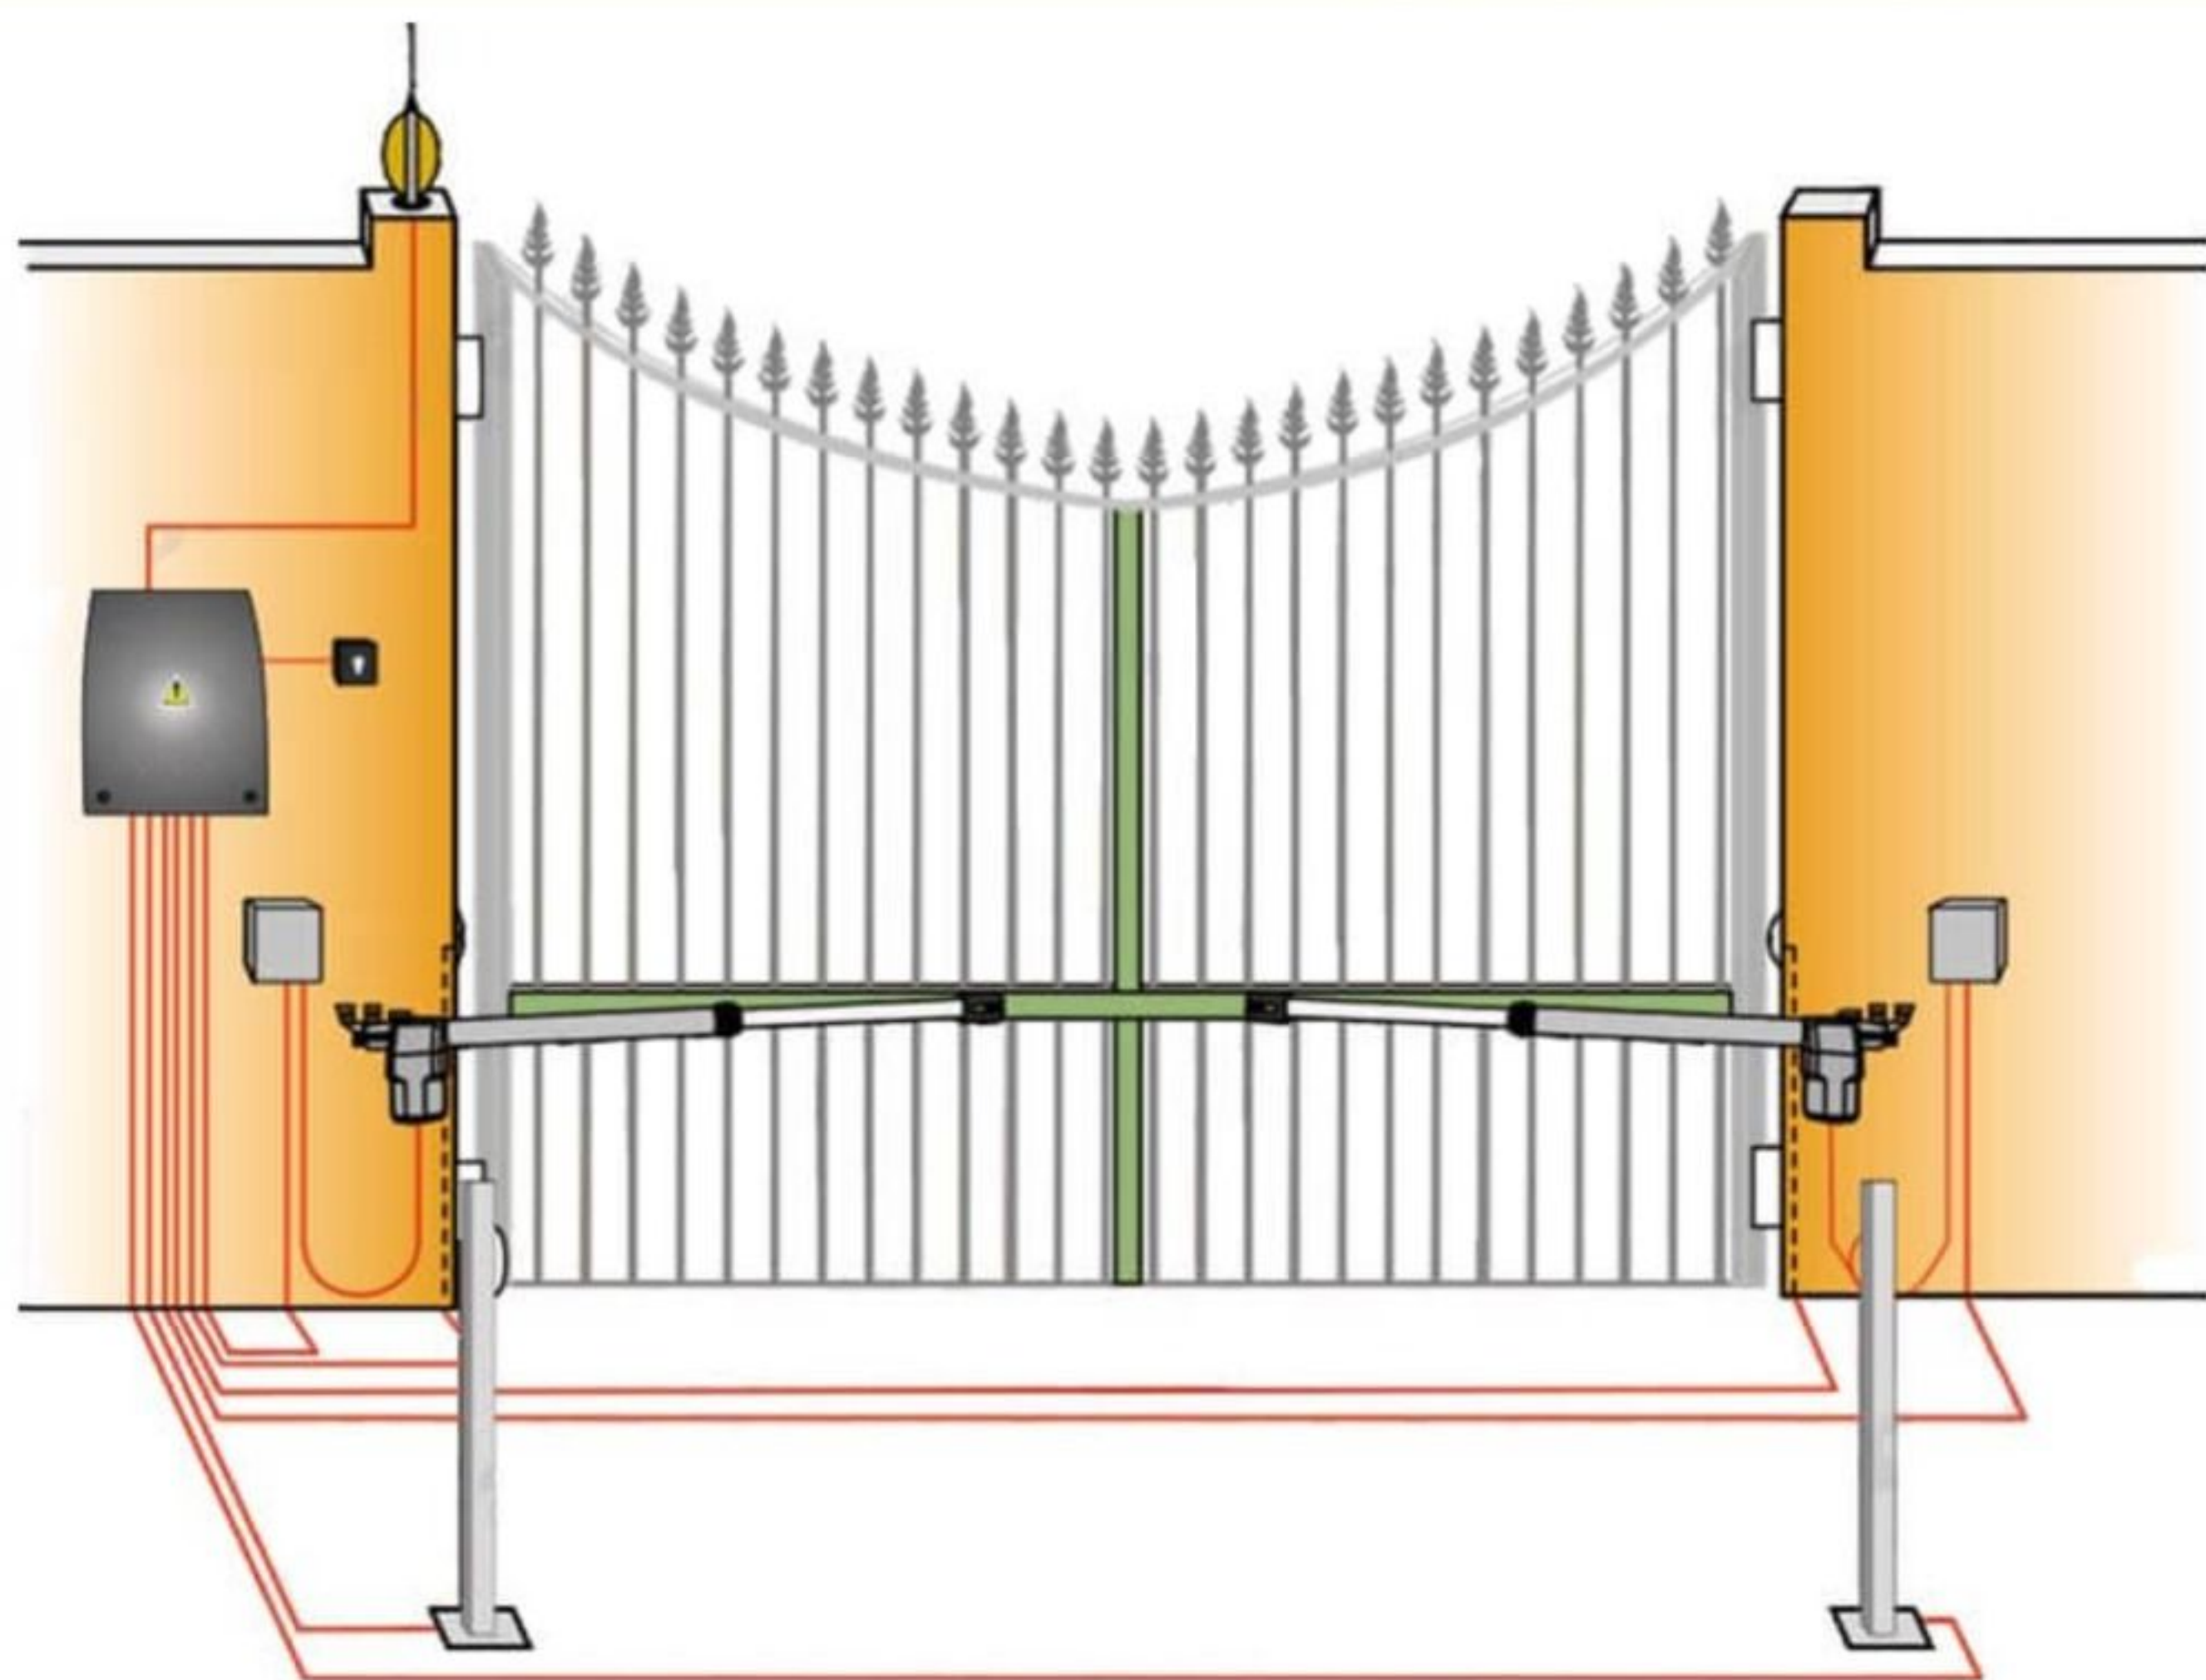

## Simaran Swing Gate

- نوع محصول: جک بازویی، دربازکن، جک دو لنگه درب پارکینگ
- فست کلوز
- کشور سازنده: ایران
- کاربری جکها: بازویی
- نوع جکها: الکترومکانیک
- ولتاژ: 230Vdc
- فرکانس: ۵۰ هرتز
- قدرت موتور: ۲۸۰ وات
- زاویه چرخش: ۱۱۰ درجه
- جریان مصرفی: ۱.۲ آمپر
- اتصال به گیت تردد: دارد
- گارانتی 24 ماهه سیماران
- سرعت اولیه و ثانویه: دارد
- خازن راه انداز: میکروفاراد  $8\mu F \sim AC$
- حداکثر طول هر لنگه: ۳.۷۵ متر
- حداکثر وزن هر لنگه: ۲۰۰ کیلوگرم
- حداکثر وزن قابل تحمل درب: ۴۰۰ کیلوگرم

## Simaran Swing Gate

تجهيزات جانبی جک پارکینگ فراز:

- دو عدد خازن AC (8uF)
- دفترچه راهنمای + کارت گارانتی
- دو عدد سوئیچ خلاص کن کلیدی
- چراغ سر درب 24 V سیماران مدل نورا
- یک عدد مرکز کنترل Q70-2A به همراه ترانس 21V
- تکیه‌گاه‌های بازوها و متعلقات آن: برای نصب بازوها بر روی درب
- دو عدد ریموت سیماران: برای اتصال به مدار فرمان و ارسال دستور باز و یا بسته‌شدن
- دو عدد فتوسل فلاشردار سیماران: برای ایمنی و محافظت از اجسامی که در بین درب قرار می‌گیرند