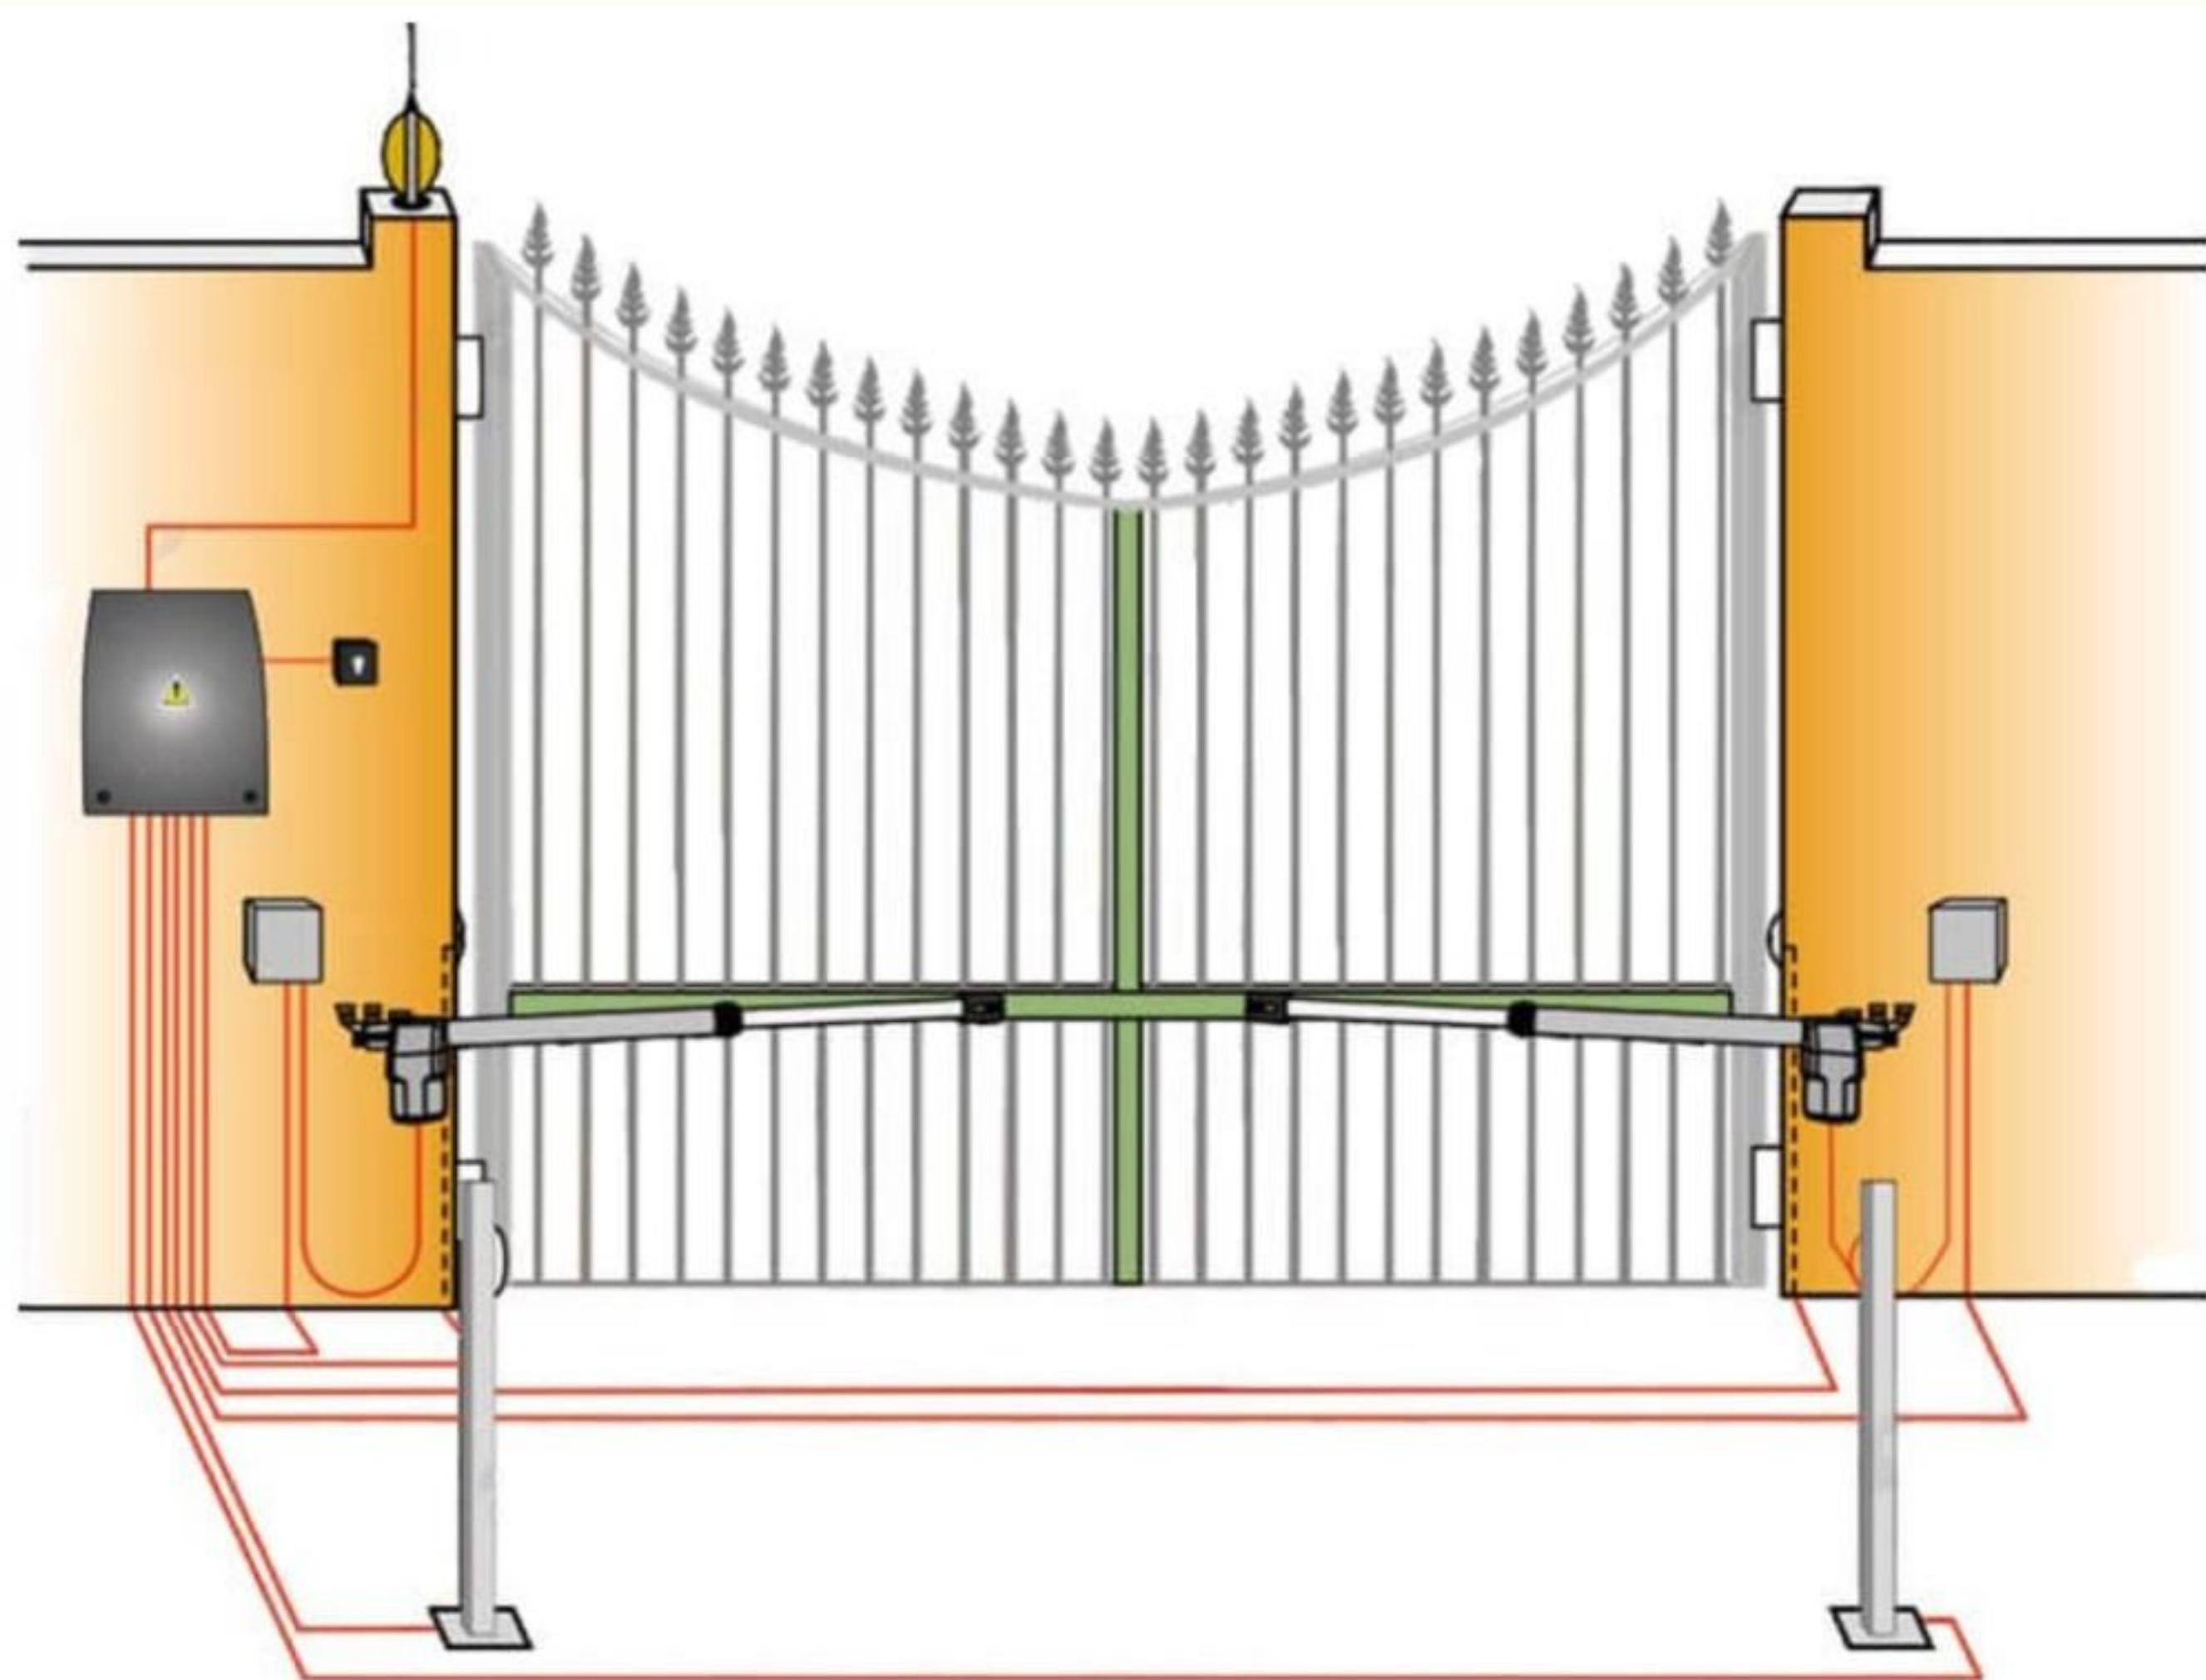

## Simaran Swing Gate

- نوع محصول: جک بازویی، دربازکن، جک دو لنگه درب پارکینگ
- کشور سازنده: ایران
- کاربری جک‌ها: بازویی
- نوع جک‌ها: الکترومکانیک
- ولتاژ: 230Vdc
- فرکانس: ۵۰ هرتز
- قدرت موتور: ۲۸۰ وات
- زاویه چرخش: ۱۱۰ درجه
- زاویه چرخش: ۱۱۰ درجه
- جریان مصرفی: ۱.۲ آمپر
- اتصال به گیت تردد: دارد
- گارانتی ۲۴ ماهه سیماران
- سرعت اولیه و ثانویه: دارد
- خازن راه‌انداز: میکروفاراد  $8\mu F \sim AC$
- حداکثر طول هر لنگه: ۳.۷۵ متر
- حداکثر وزن هر لنگه: ۲۲۰ کیلوگرم
- حداکثر وزن قابل تحمل درب: ۴۴۰ کیلوگرم

## جک بازویی مدل فراز 6S سیماران

## Simaran Swing Gate

تجهیزات جانبی جک پارکینگ فراز:

- دو عدد خازن AC (8uF)
- دفترچه راهنمای + کارت گارانتی
- چراغ سر درب 24 V سیماران مدل نورا
- یک عدد مرکز کنترل Q70-2A به همراه ترانس 21V
- تکیه‌گاه‌های بازوها و متعلقات آن: برای نصب بازوها بر روی درب
- دو عدد ریموت سیماران: برای اتصال به مدار فرمان و ارسال دستور باز و یا بسته‌شدن
- دو عدد فتوسل فلاشردار سیماران: برای ایمنی و محافظت از اجسامی که در بین درب قرار می‌گیرند