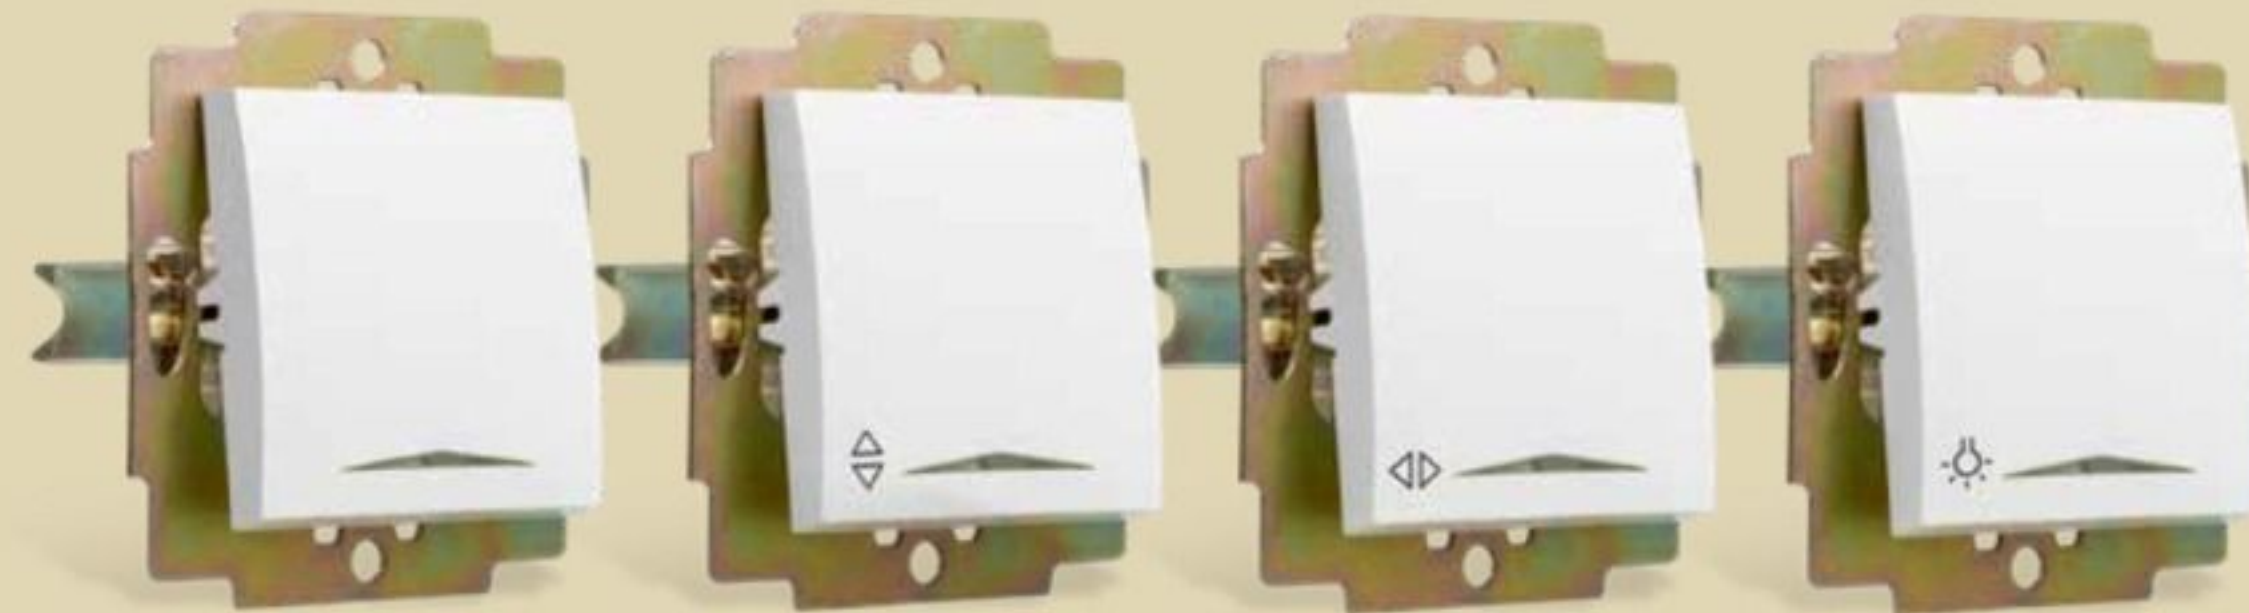

أول من أنتج المأخذ الكهربائية السيراميكية في إيران

Crystal
Series

Flush Mounted

Surface Mounted

Switches and sockets outlets (domestic)
Встроенные выключатели и штепсельные розетки

مفاتيح و مأخذ الكهرباء المنزلية

1-GANG ROCKER WITH LENS two way switch TWO WAY REVERSING SWITCH GANG ROCKER WITH SYMBOL "LIGHT"

GANG ROCKER WITH SYMBOL "DOOR" GANG ROCKER WITH SYMBOL "BELL" 2-GANG ROCKER 3-GANG ROCKER

AIR CONDITIN SWITCH Telephone Telephone NETWORK SOCKET OUTLET