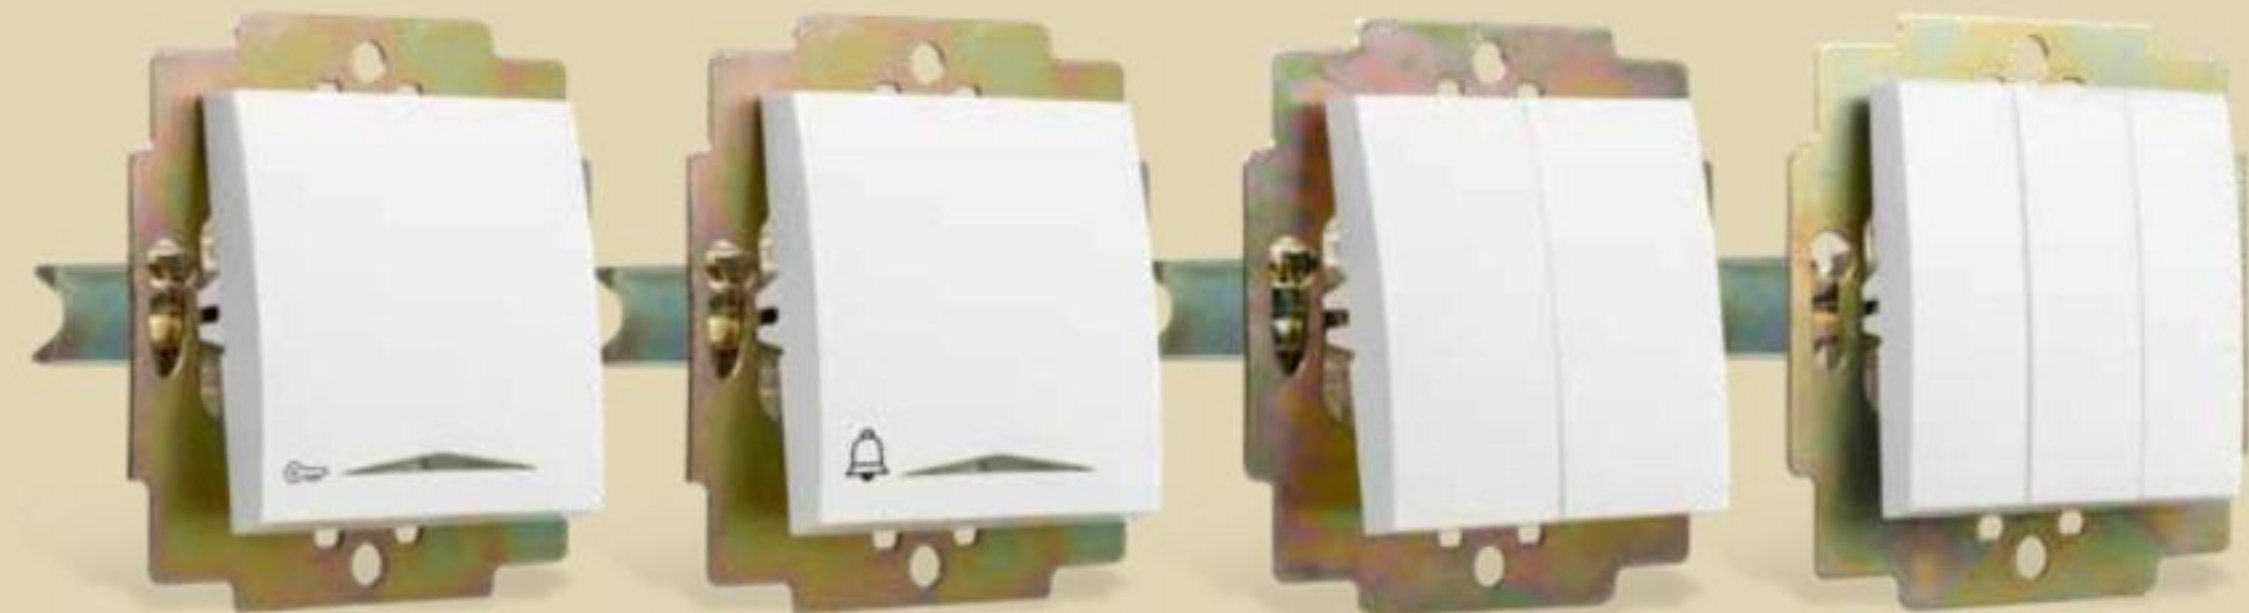

أول من أنتج المأخذ الكهربائية السيراميكية في إيران

Crystal
Series

Flush Mounted

Surface Mounted

Switches and sockets outlets (domestic)
Встроенные выключатели и штепсельные розетки

مفاتيح و مأخذ الكهرباء المنزلية

1-GANG ROCKER WITH LENS two way switch TWO WAY REVERSING SWITCH GANG ROCKER WITH SYMBOL "LIGHT"

GANG ROCKER WITH SYMBOL "DOOR" GANG ROCKER WITH SYMBOL "BELL" 2-GANG ROCKER 3-GANG ROCKER

AIR CONDITIN SWITCH Telephone Telephone NETWORK SOCKET OUTLET