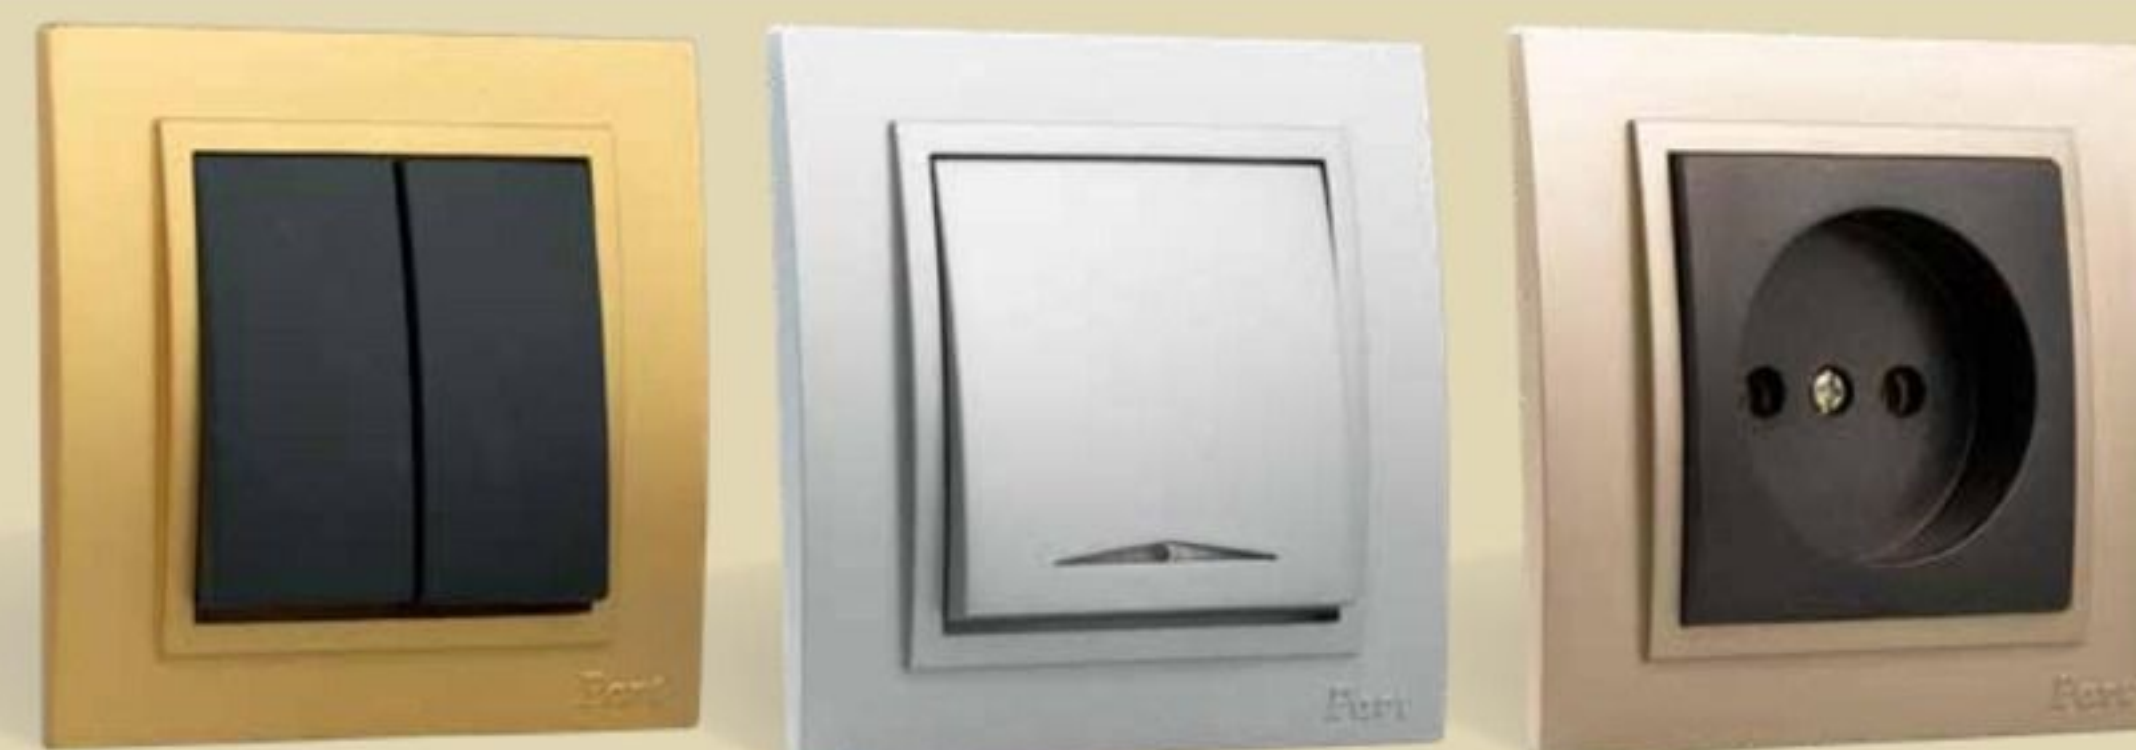

Part Series