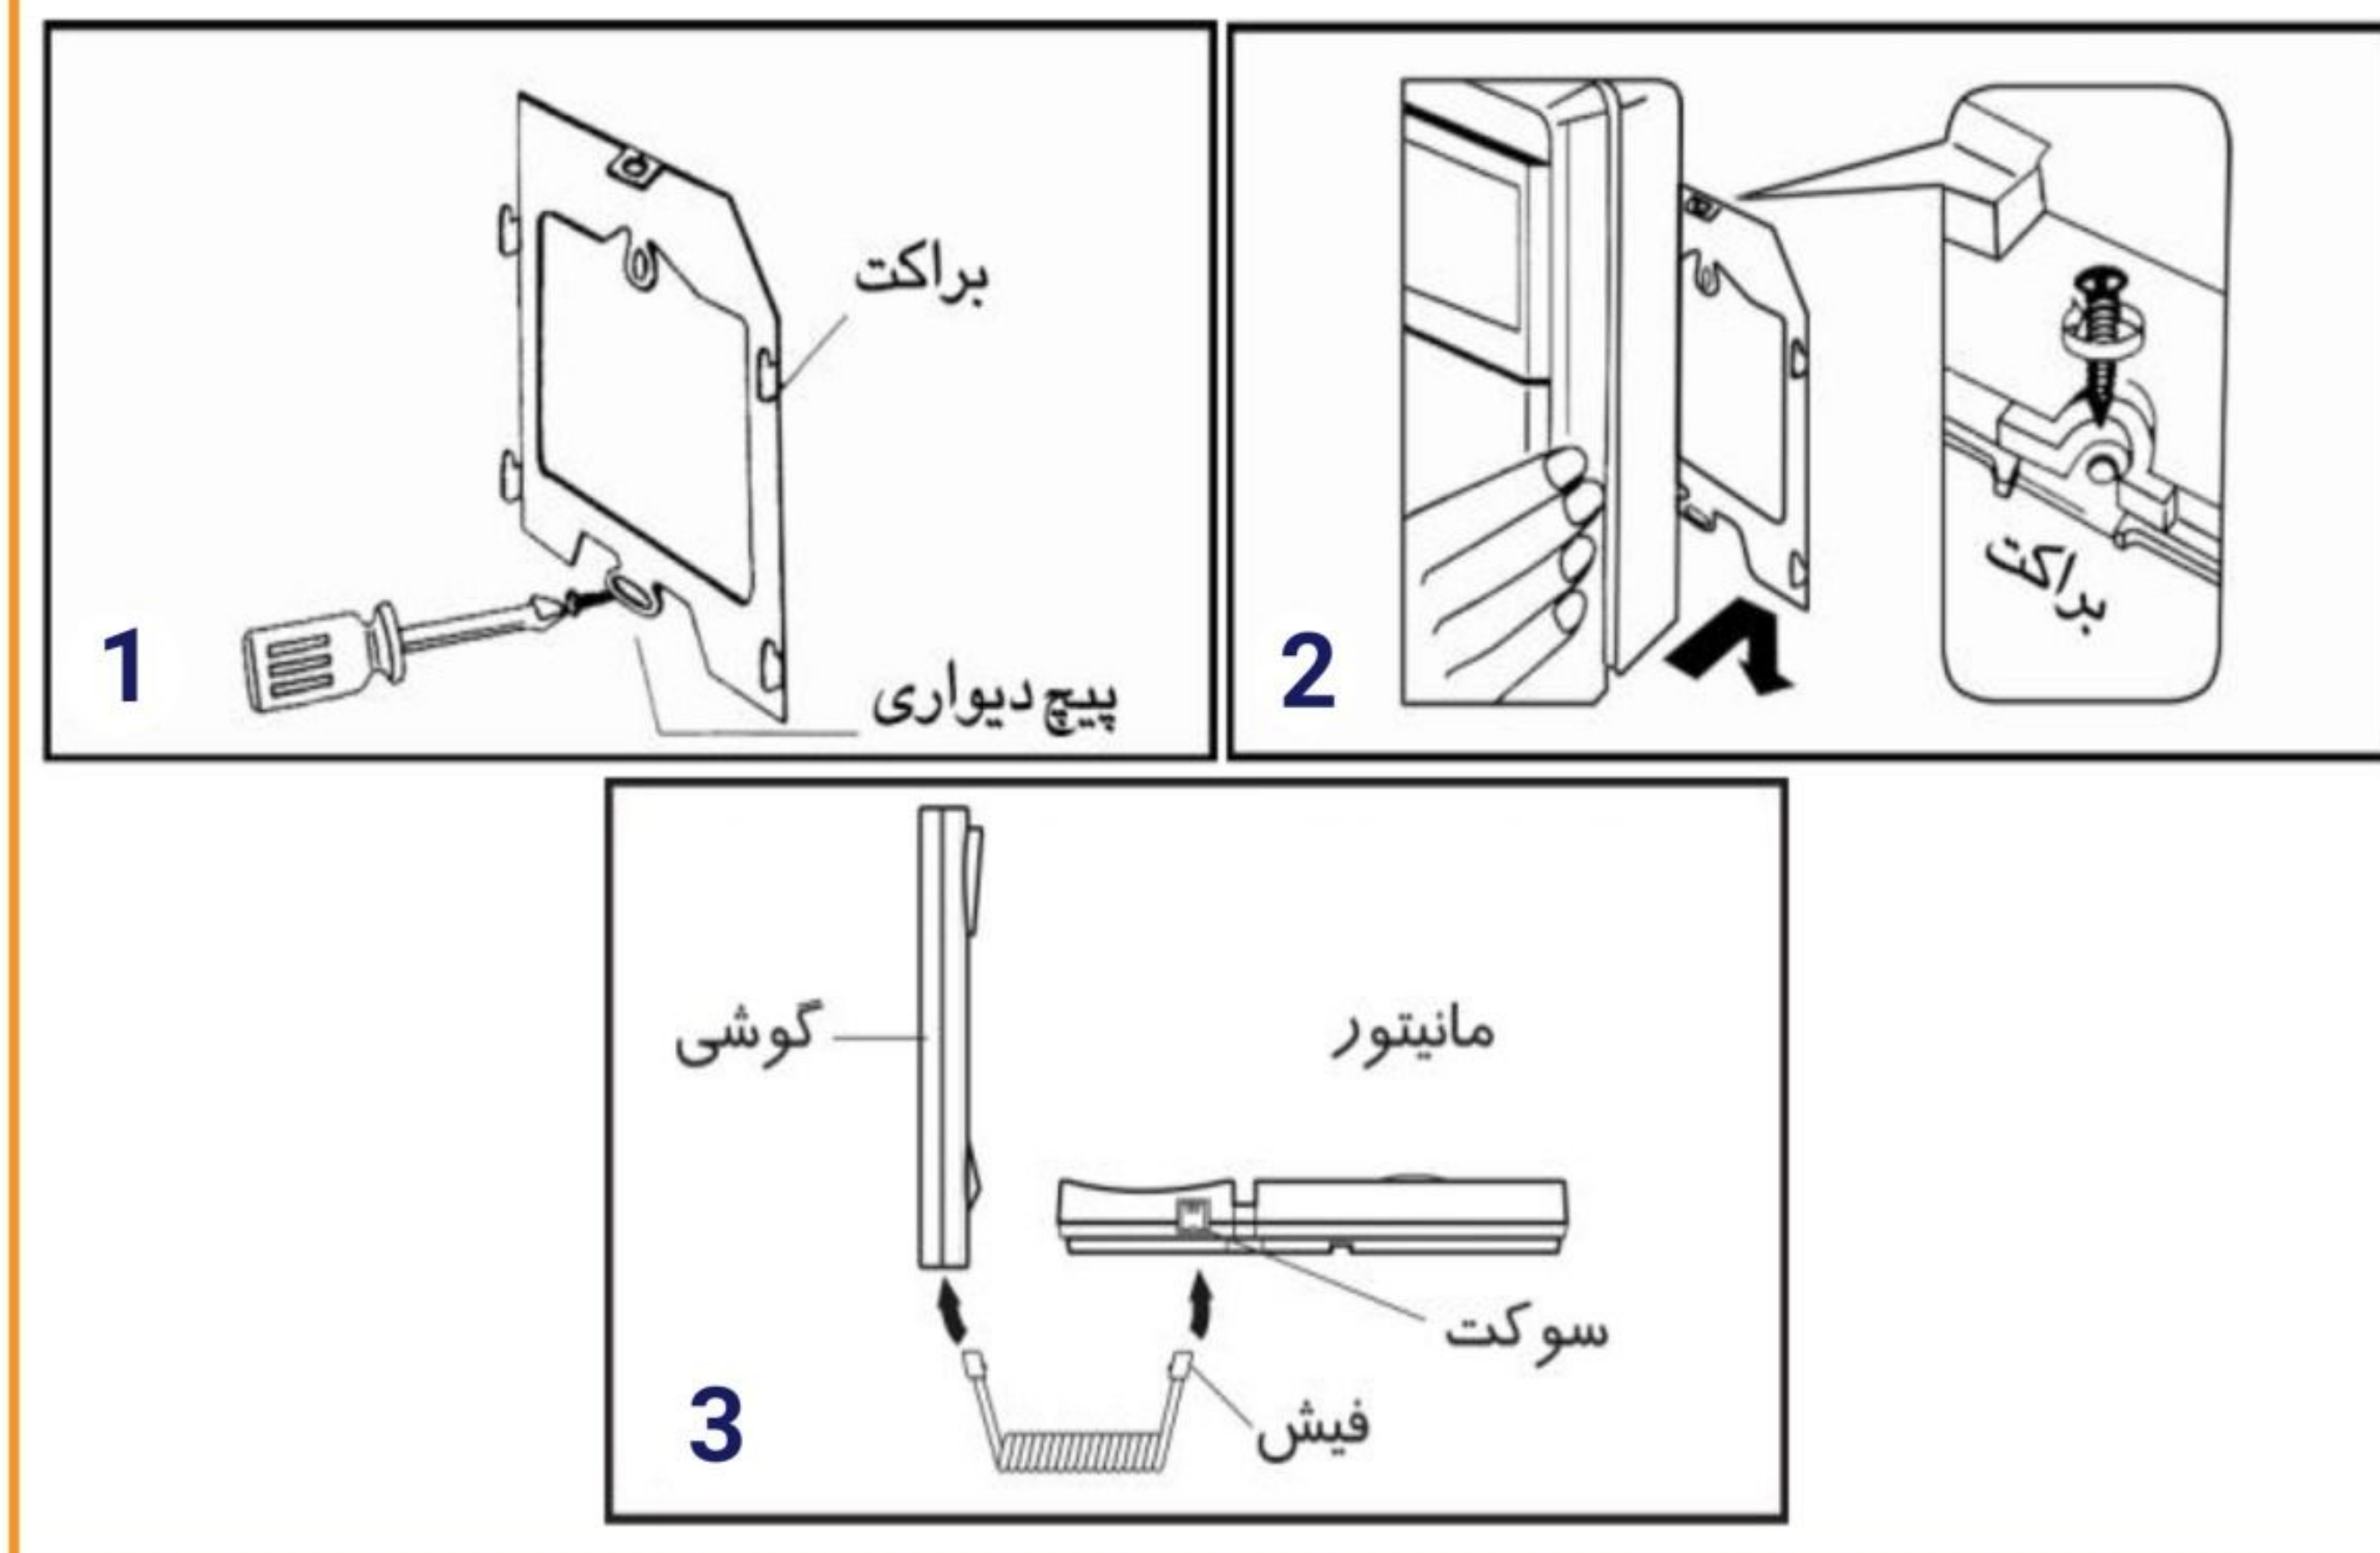

### نصب مانیتور بدون حافظه سیماران مدل 43FL:

1. پس از تعیین محل نصب مانیتور، براکت را در حالتی که سر قلابها به سمت بالا قرار گرفته، به طوری که سیمها در مرکز آن قرار گیرد، با 2 پیچ دیواری، به صورتی مطمئن به دیوار پیچ کنید. سپس سیمها را بیرون کشیده و آنها را به کانکتور پشت مانیتور متصل کنید. (شکل 1)
2. با قراردادن مانیتور روی چهار قلاب بالای براکت و پایین کشیدن آن، مانیتور را روی براکت سوار کنید. سپس برای ثابت کردن آن، پیچ استوانه را داخل چاک بالای براکت پیچ کنید (شکل 2)
3. سیم گوشی را متصل کنید. (شکل 3)
4. برق را متصل کنید.
5. دکمه ON/OFF را در حالت ON قرار دهید.