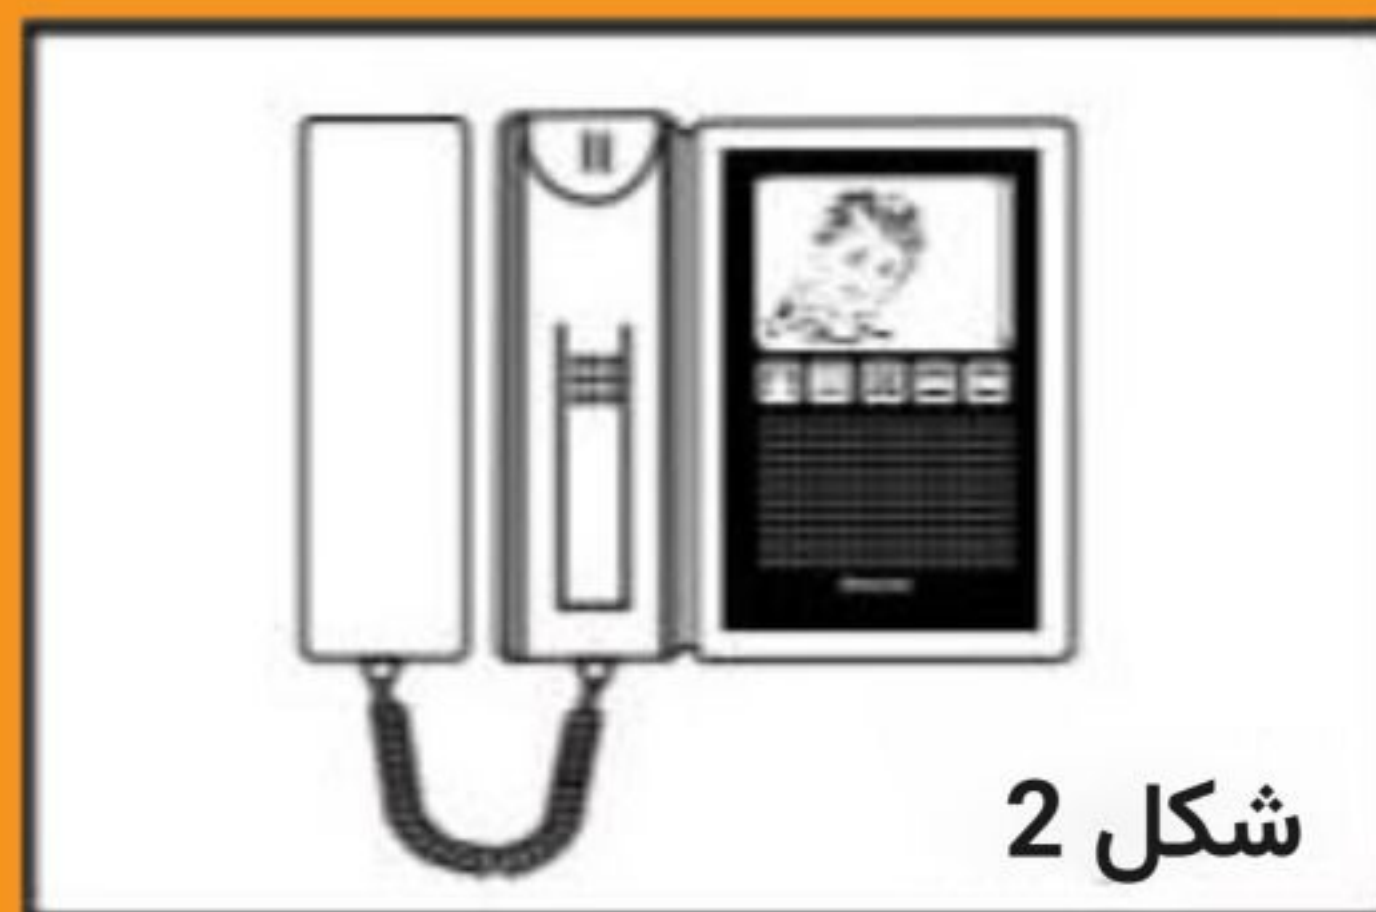

simaran video outdoor 4.3 inch

عملکرد مانیتور سیماران مدل 43FL

1. دکمه ON/OFF را در وضعیت ON قرار دهید.
2. پس از فشردن شستی زنگ پنل، مانیتور زنگ خورده و تصویر دم در به نمایش درمیآید. (شکل 1 و 2)
  ** اکنون شما دو انتخاب دارید:
  (الف) " پاسخ دادن "؛ با برداشتن گوشی، در این حالت تصویر مراجعه کننده پس از ۹۰ ثانیه از صفحه نمایش قطع و ارتباط با پنل قطع می شود.
  (ب) " پاسخ دادن "؛ با برداشتن گوشی و صحبت با مراجعه کننده (شکل 3)، تصویر مراجعه کننده تا ۹۰ ثانیه، یا تا زمان گذاشتن گوشی بر روی صفحه نمایش LCD باقی می ماند.
3. حجم صدای زنگ 🔔 را می توانید با کلید زیر مانیتور تنظیم کنید.
4. در صورت لزوم، با فشردن دکمه 🔑 می توانید درب را باز کنید. (شکل 4)
5. برای ارتباط با مانیتور دوم یا گوشی صوتی داخلی، پس از برداشتن گوشی، با فشردن دکمه ● می توانید ارتباط صوتی دو طرفه، بدون پخش در پنل، داشته باشید. (شکل 5)
6. با هر بار فشردن دکمه ≡، به ترتیب BRIGHT برای تنظیم روشنایی، CONTRAST برای تنظیم کنتراست و COLOR جهت تنظیم رنگ صفحه نمایش، نشان داده می شود که دکمه های ^ می توان مقادیر آنها را کاهش و افزایش داد.

اطلاعات تماس

09352474729

www.citybargh.com

info@citybargh.com

تهران، لاله زار نو، ساختمان مرکزی تجاری
ایرانیان، طبقه همکف، واحد 51

Order No: 43FL