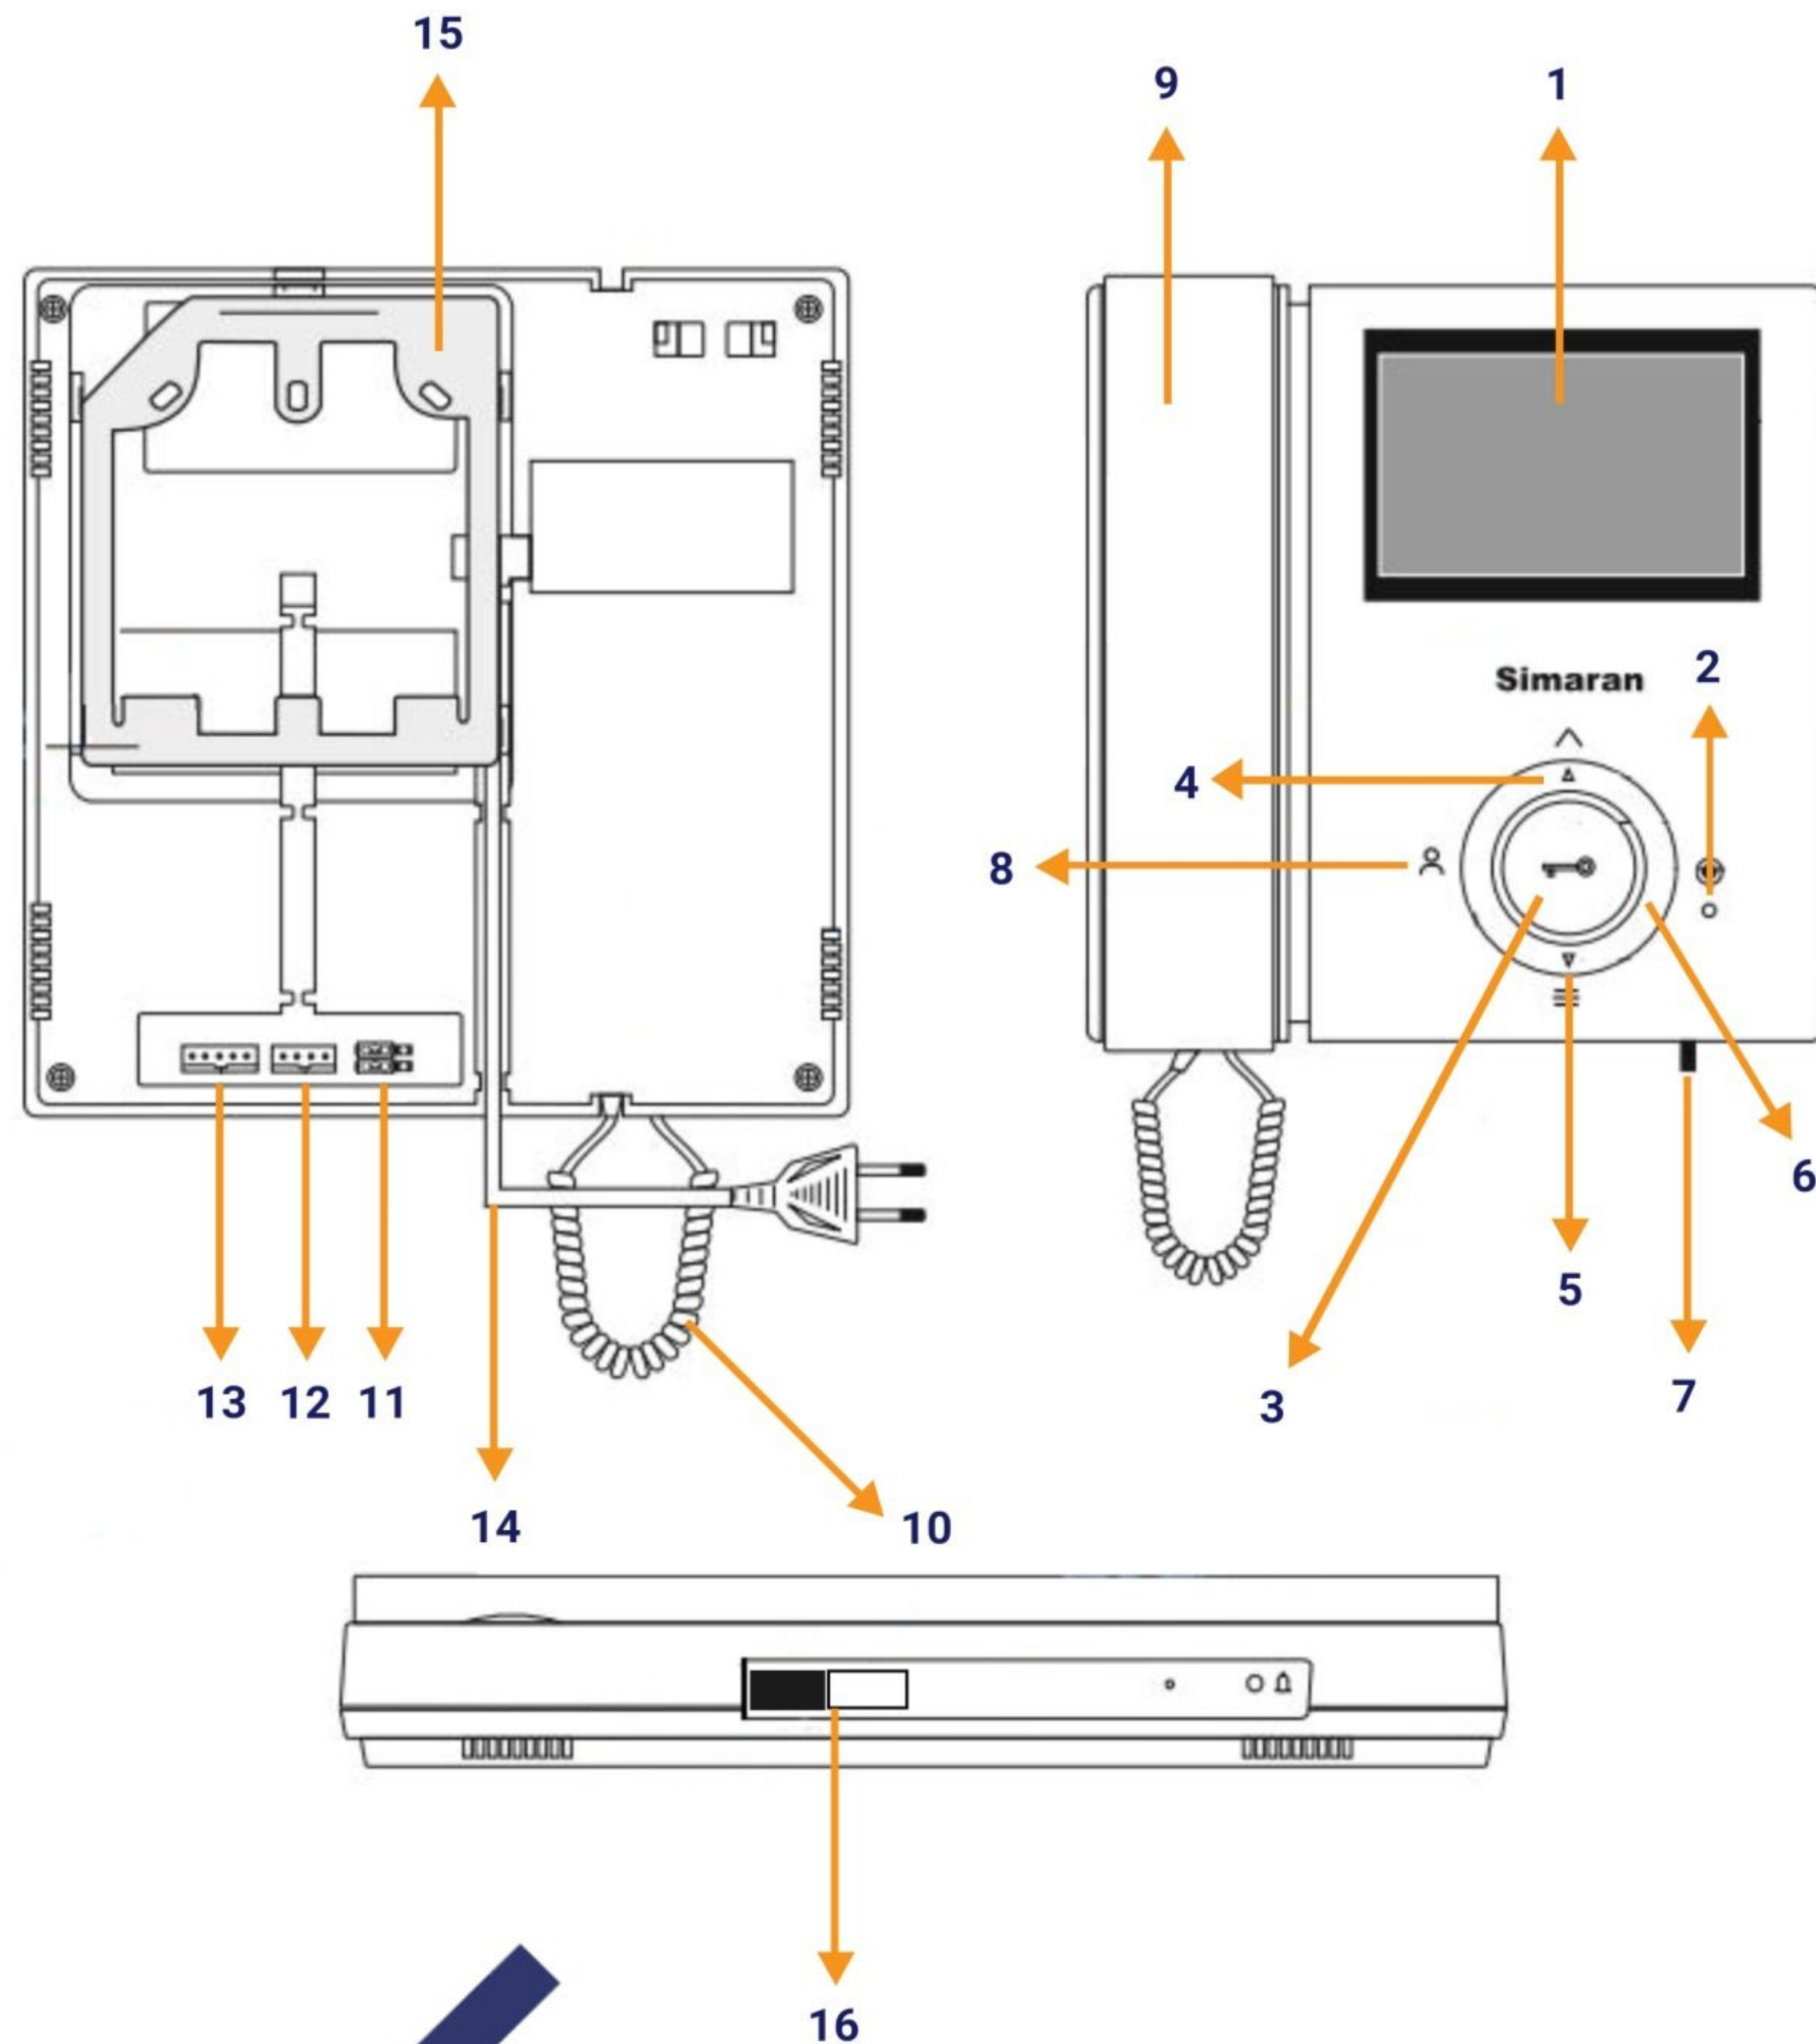

۲ عدد پیچ + دفترچه راهنما + کارت گارانتی + براکت جهت نصب  
مانیتور بر روی دیوار + نمایشگر رنگی ۴.۳ اینچی با گوشی و سیم +  
۱ عدد کانکتور ۵ پین + ۱ عدد کانکتور ۲ پین

### مشخصات مانیتور بدون حافظه سیماران مدل 43FL:

1. صفحه نمایش
2. وضعیت Led مانیتور
3. کلید دربازکن
4. افزایش و کاهش مقادیر (تنظیم رنگ و روشنایی تصویر)
5. تنظیم رنگ و روشنایی تصویر (منو)
6. جهت ارتباط صوتی داخلی (اینترکام)
7. کلید افزایش و کاهش صدای زنگ (ولوم)
8. نمایش تصویر دم درب
9. گوشی
10. سیم رابطه گوشی
11. جمپر استفاه از سوئیچر داخلی
12. کانکتور 4تایی جهت ارتباط داخلی صوتی (گوشی KW-4VR)
13. کانکتور 5تایی اتصال به پنل
14. سیم برق (ورودی 220 ولت)
15. براکت
16. کلید روشن و خاموش کردن مانیتور