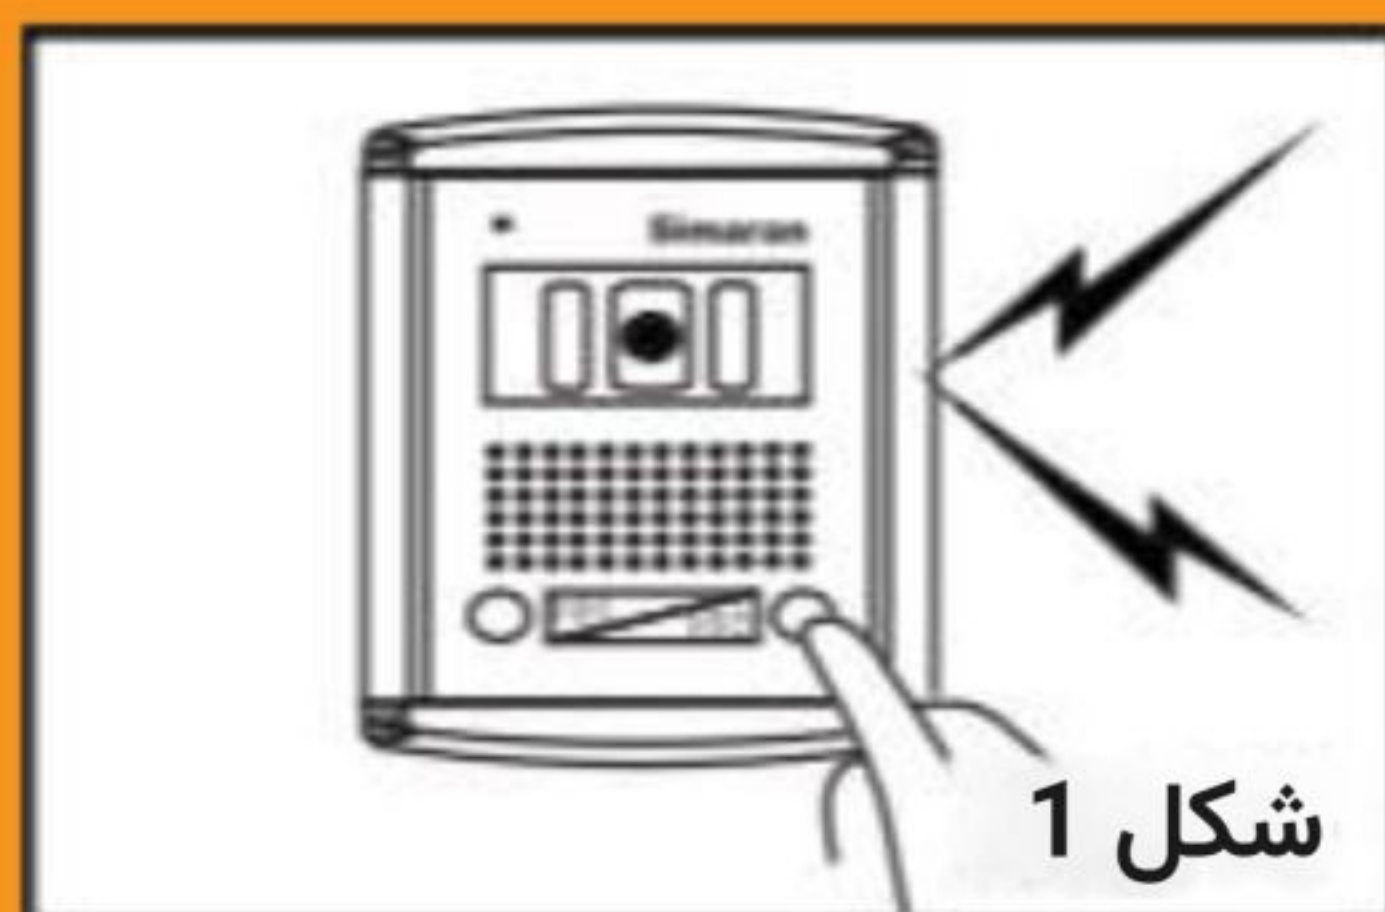

simaran video outdoor 4.3 inch