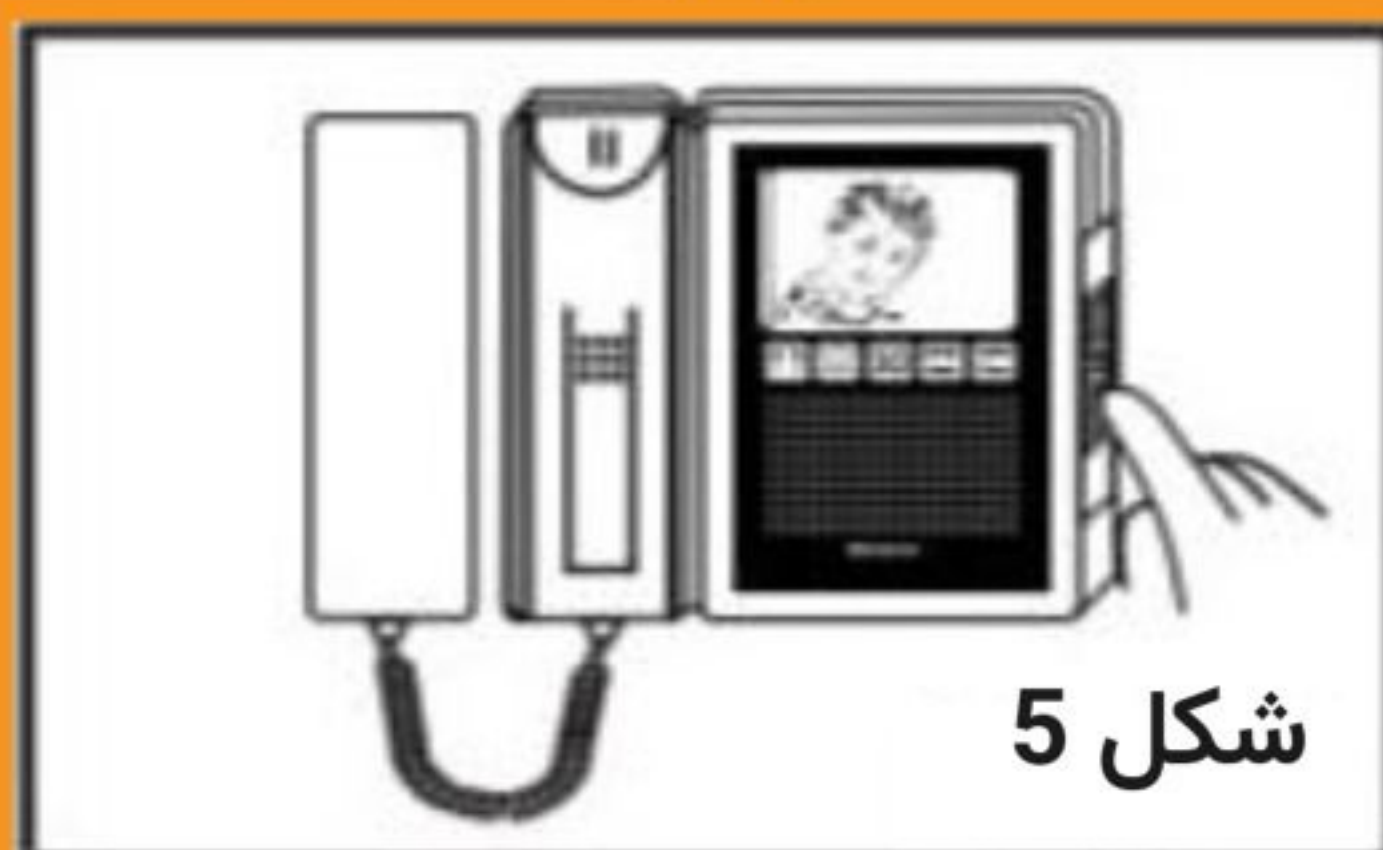

شکل 3

شکل 5

عملکرد مانیتور سیماران مدل 43FL

1. دکمه ON/OFF را در وضعیت ON قرار دهید.
2. پس از فشردن شستی زنگ پنل، مانیتور زنگ خورده و تصویر دم در به نمایش درمیآید. (شکل 1 و 2)
  ** اکنون شما دو انتخاب دارید:
  (الف) " پاسخ دادن "؛ با برداشتن گوشی، در این حالت تصویر مراجعه کننده پس از ۹۰ ثانیه از صفحه نمایش قطع و ارتباط با پنل قطع می شود.
  (ب) " پاسخ دادن "؛ با برداشتن گوشی و صحبت با مراجعه کننده (شکل 3)، تصویر مراجعه کننده تا ۹۰ ثانیه، یا تا زمان گذاشتن گوشی بر روی صفحه نمایش LCD باقی می ماند.
3. حجم صدای زنگ 🔔 را می توانید با کلید زیر مانیتور تنظیم کنید.
4. در صورت لزوم، با فشردن دکمه 🔑 می توانید درب را باز کنید. (شکل 4)
5. برای ارتباط با مانیتور دوم یا گوشی صوتی داخلی، پس از برداشتن گوشی، با فشردن دکمه ● می توانید ارتباط صوتی دو طرفه، بدون پخش در پنل، داشته باشید. (شکل 5)
6. با هر بار فشردن دکمه ≡، به ترتیب BRIGHT برای تنظیم روشنایی، CONTRAST برای تنظیم کنتراست و COLOR جهت تنظیم رنگ صفحه نمایش، نشان داده می شود که دکمه های ^ می توان مقادیر آنها را کاهش و افزایش داد.

اطلاعات تماس

09352474729

www.citybargh.com

info@citybargh.com

تهران، لاله زار نو، ساختمان مرکزی تجاری
ایرانیان، طبقه همکف، واحد 51