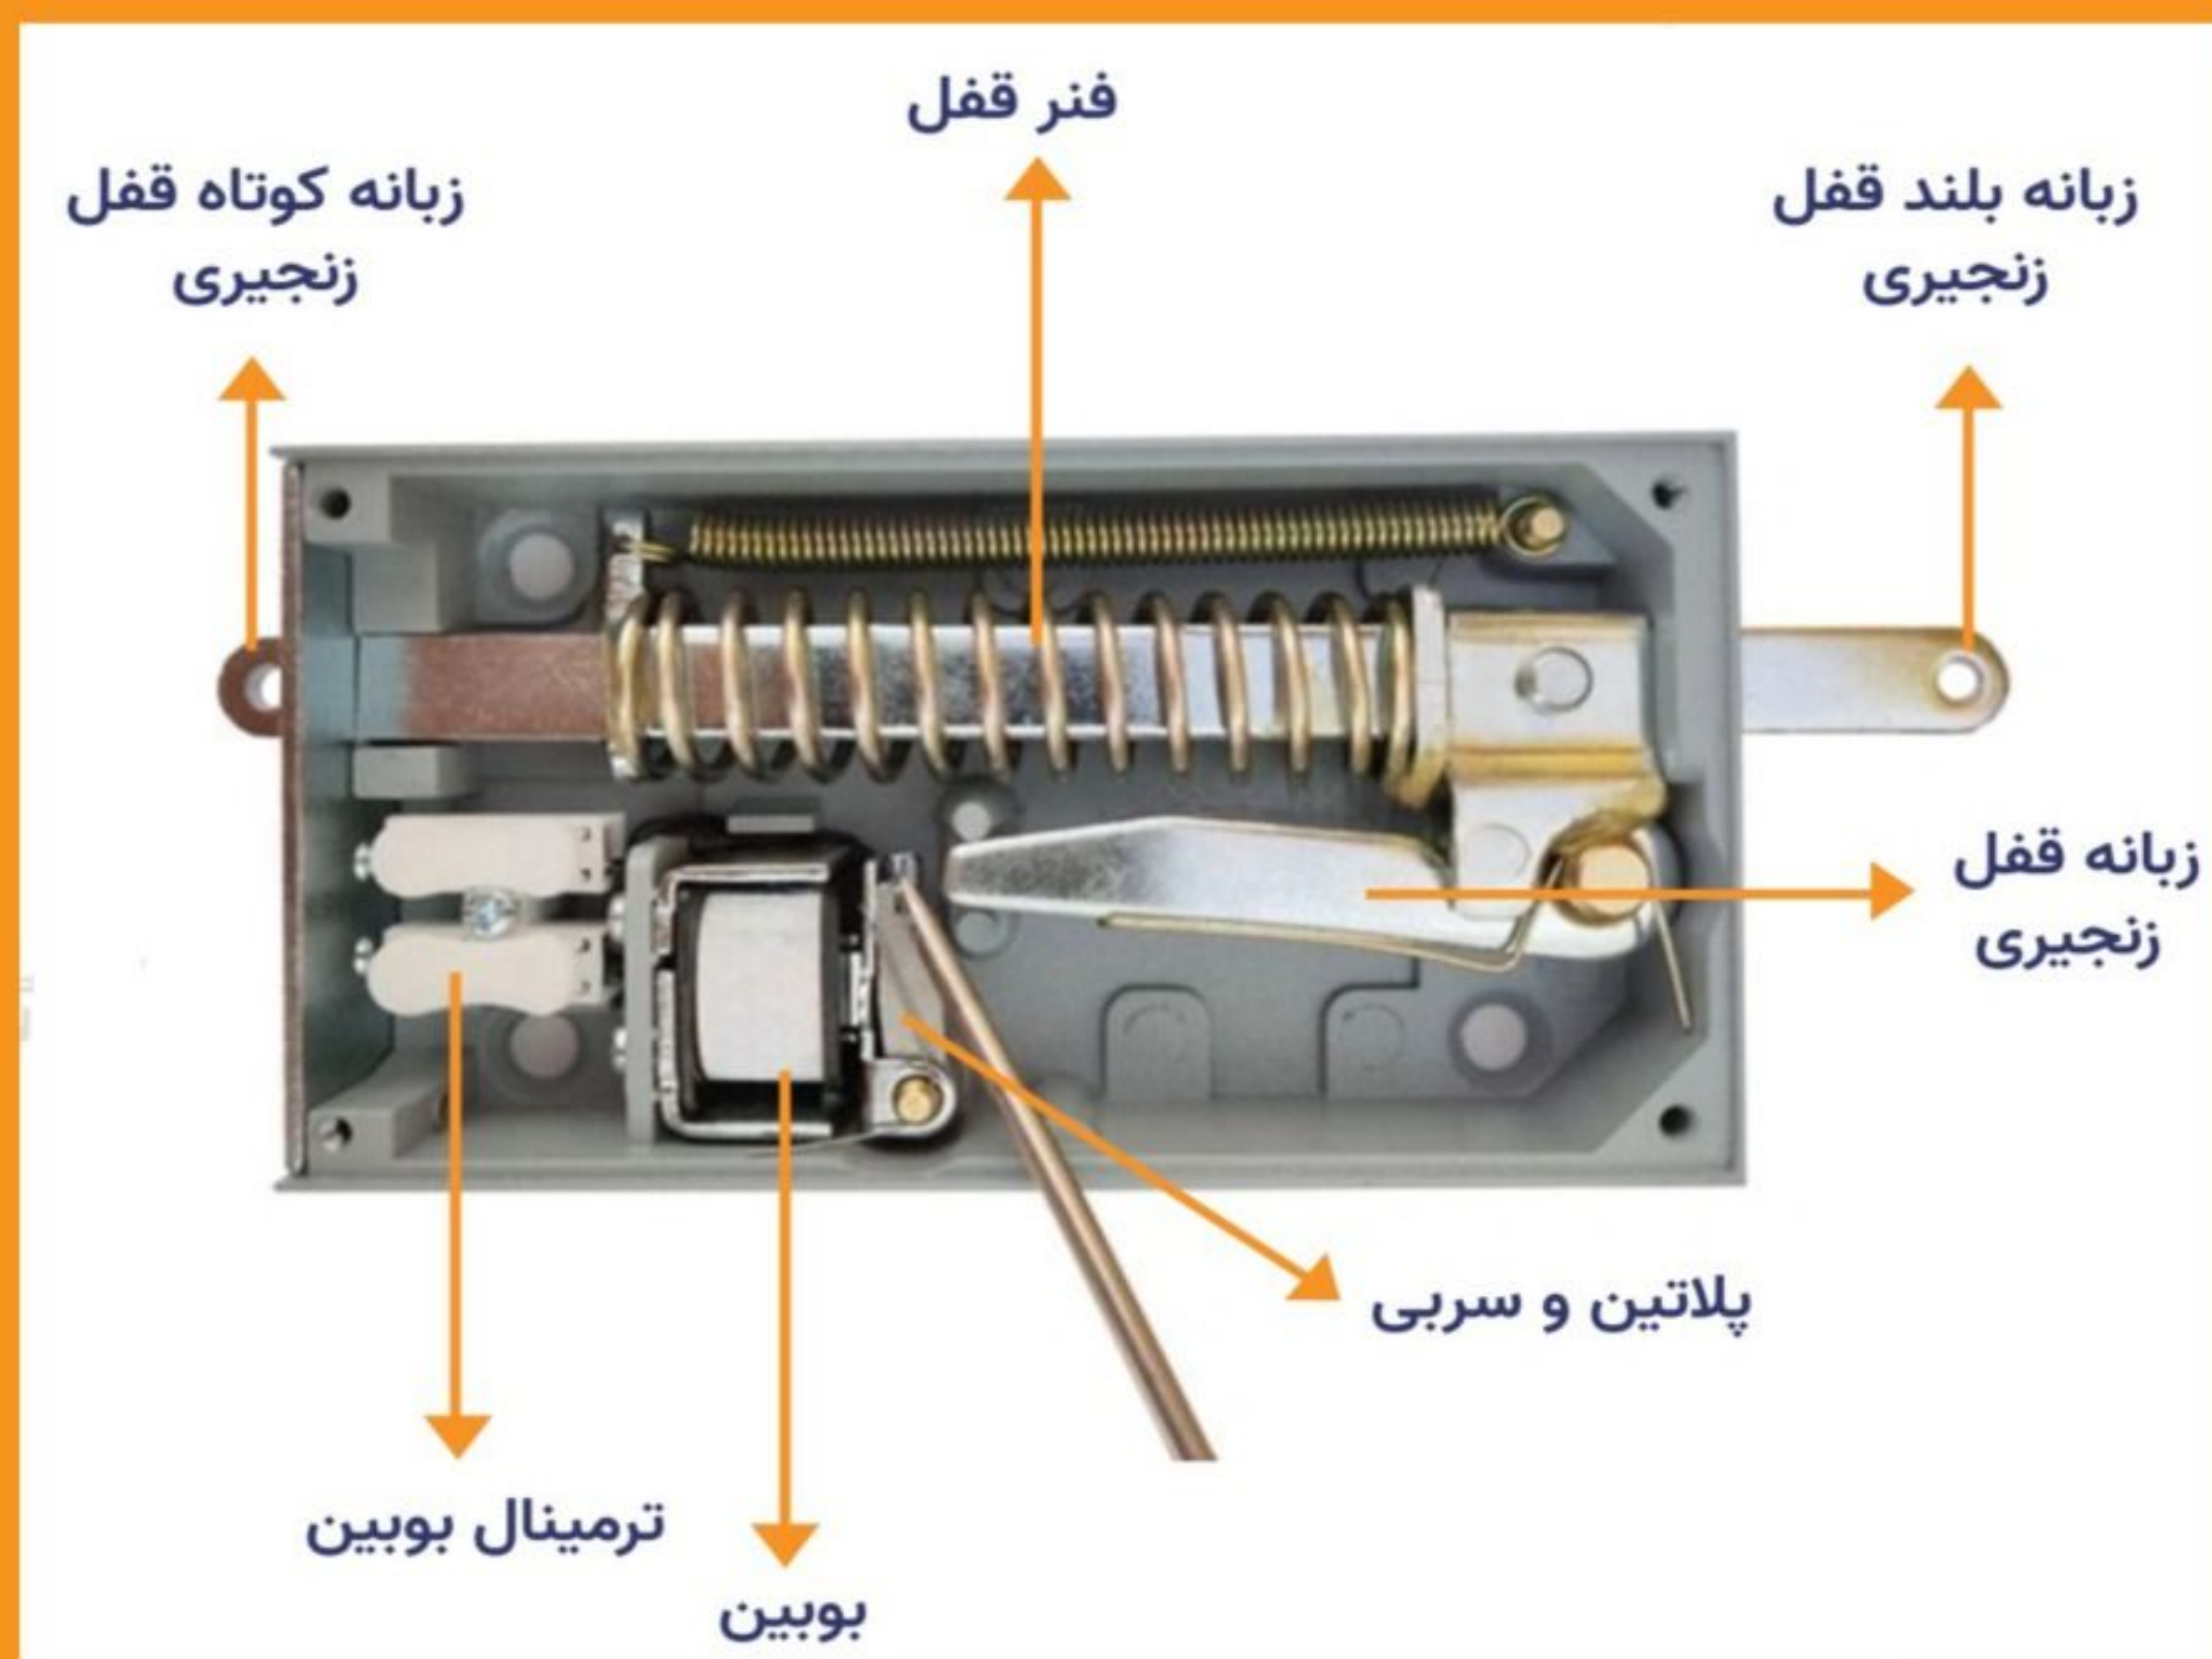

## Simaran Lock Model 715

- نوع محصول: قفل زنجیری، قفل در بازکن
- کشور سازنده: ایران
- جنس: آلومینیوم
- ولتاژ تغذیه: ۱۲ ولت
- گارانتی ۲۴ ماهه سیماران
- مقاومت در برابر زنگ زدگی: دارد

## قفل در بازکن سیماران مدل 715 زنجیری