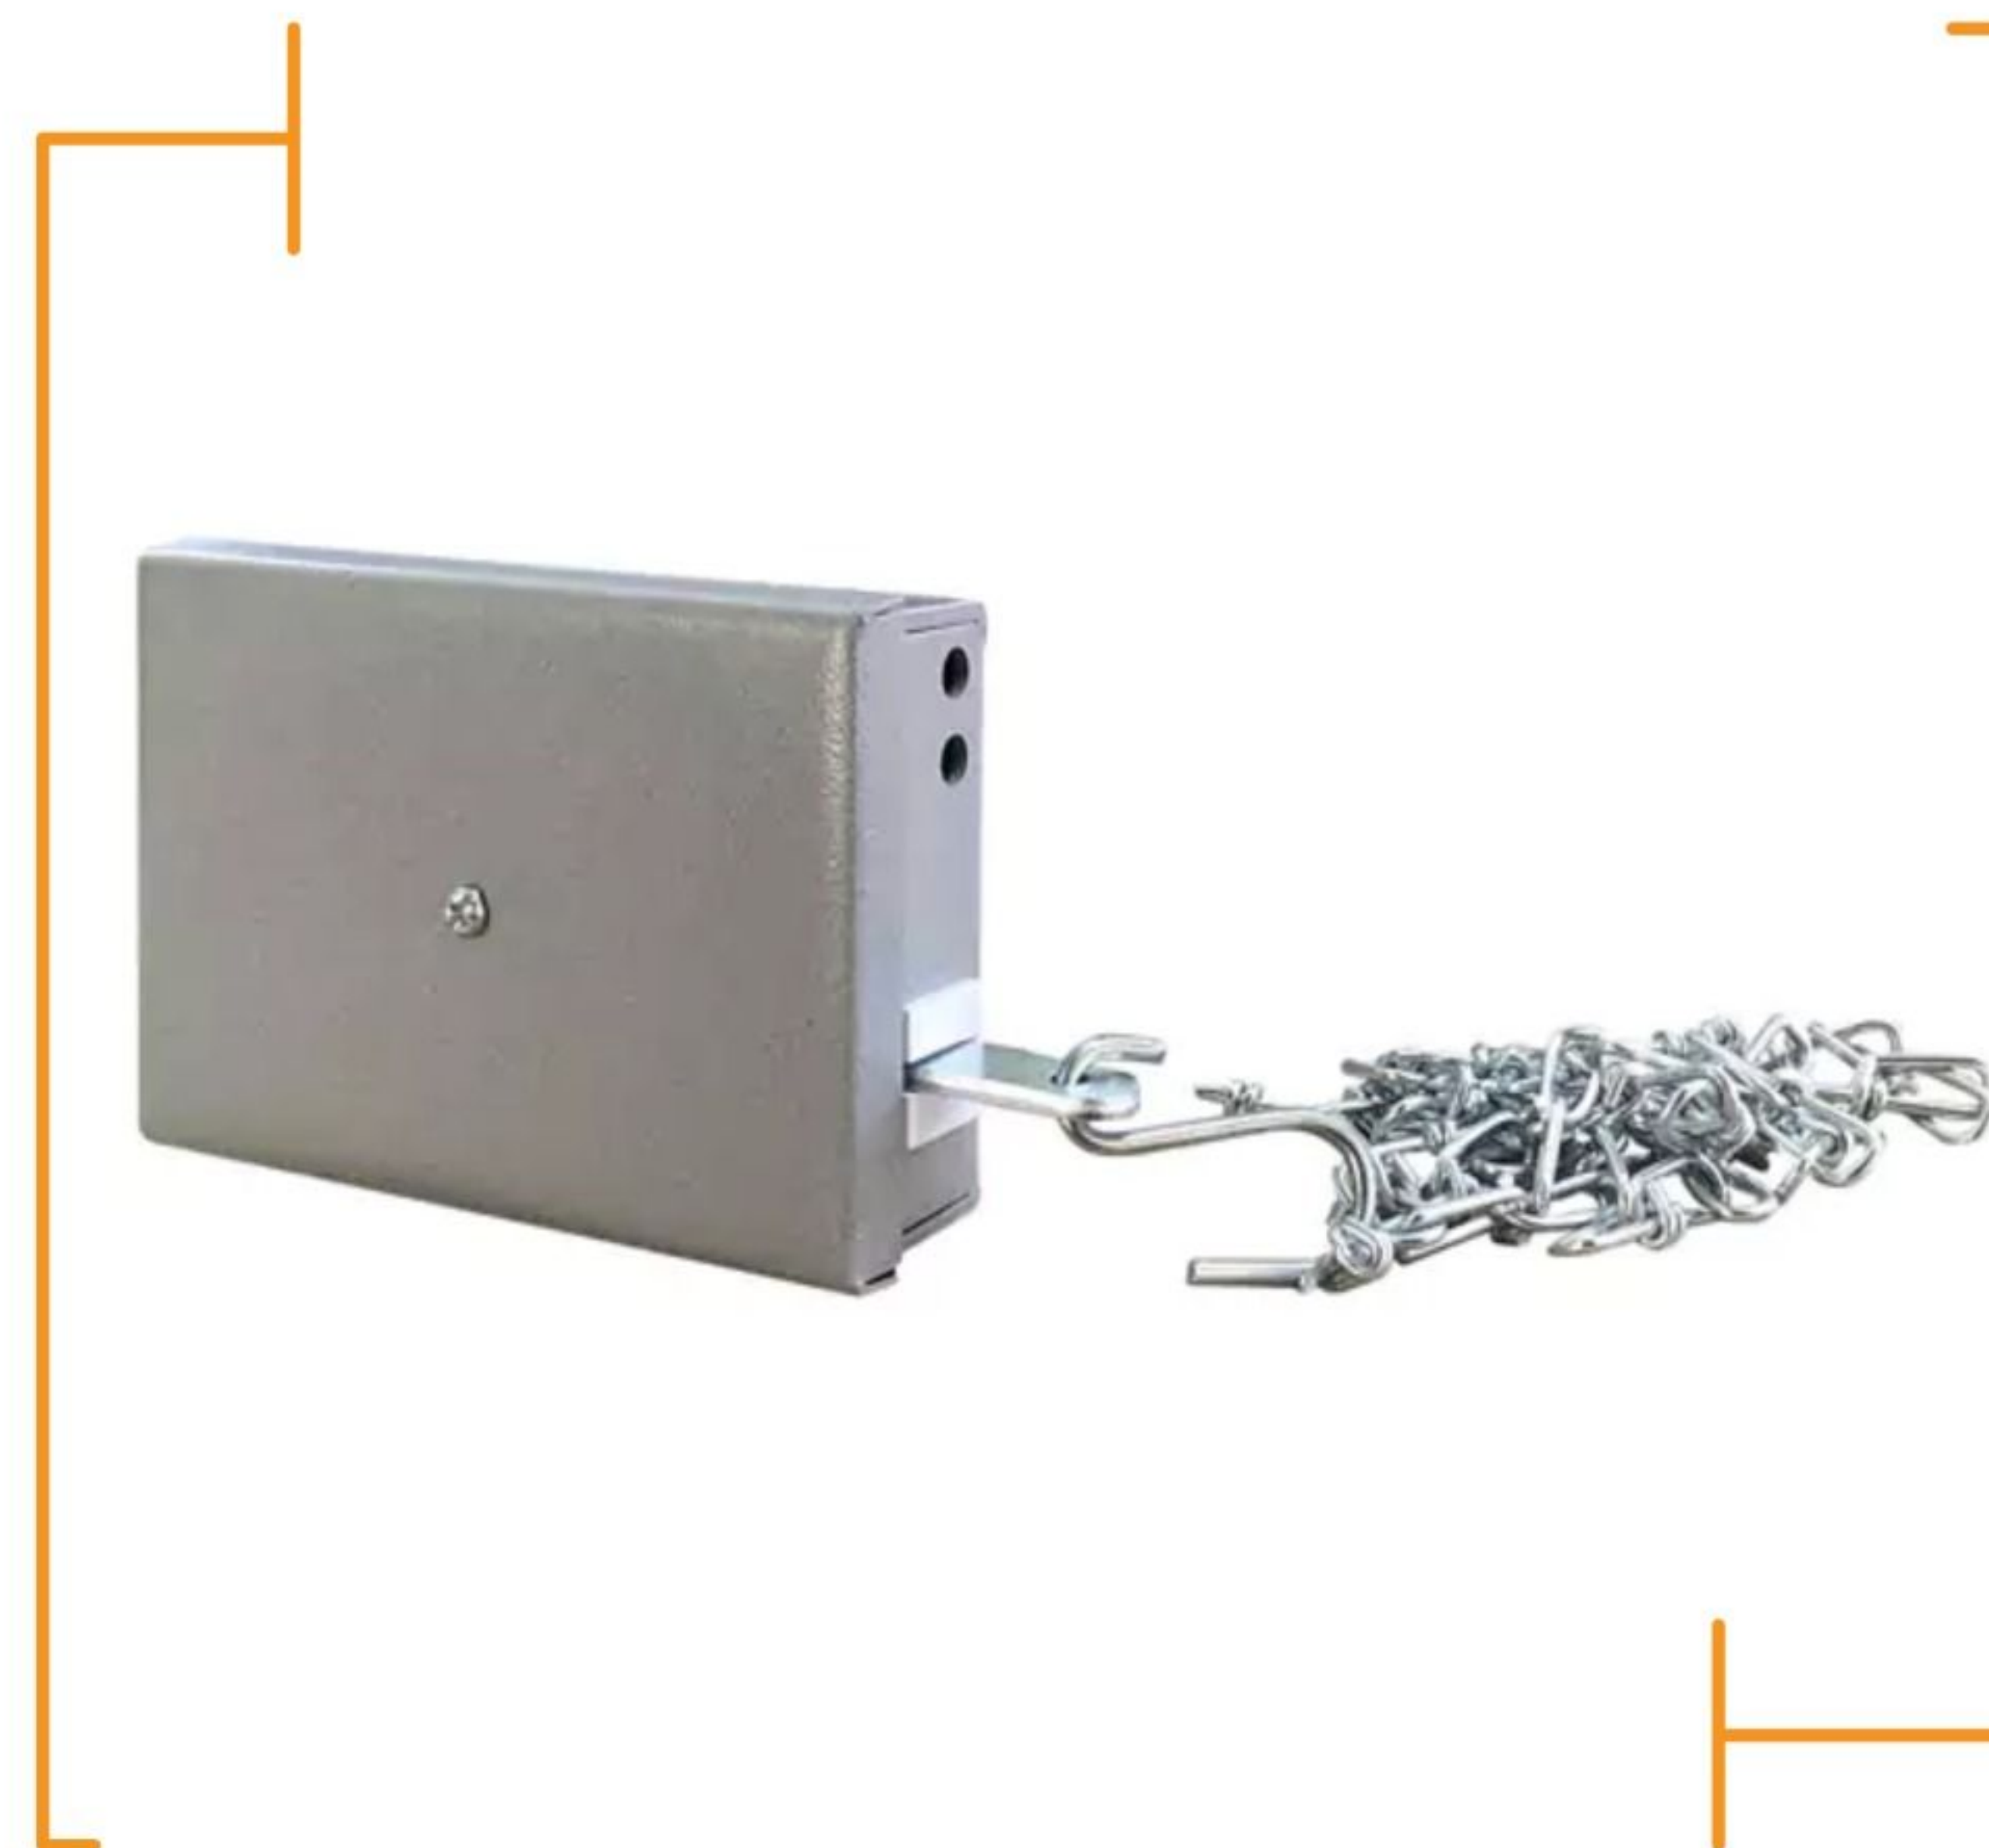

## Simaran Lock Model 715

- نوع محصول: قفل زنجیری، قفل در بازکن
- کشور سازنده: ایران
- جنس: آلومینیوم
- ولتاژ تغذیه: ۱۲ ولت
- گارانتی ۲۴ ماهه سیماران
- مقاومت در برابر زنگ زدگی: دارد

## قفل در بازکن سیماران مدل 715 زنجیری